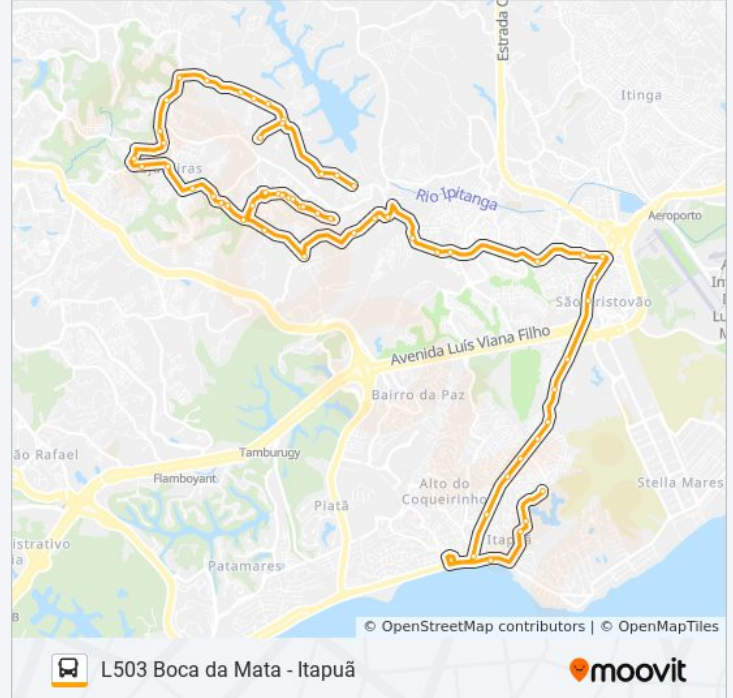

Avenida Aliomar Baleeiro, 14360

Praça Matriz

Avenida Aliomar Baleeiro 15404

Avenida Dorival Caymmi 65

Avenida São Cristóvão, 14

Avenida Dorival Caymmi 931b

Avenida Dorival Caymmi, 2777

Avenida Dorival Caymmi, 2243

Avenida Dorival Caymmi, 1915

Avenida Dorival Caymmi, 1601

Avenida Dorival Caymmi, 450

Avenida Dorival Caymmi, 480

Avenida Dorival Caymmi, 9

Rua Aristίδes Milton, 310

Ladeira Do Abaeté, 51 | Ida

Largo Do Abaeté 21

Ladeira Do Mirante 124

Os horários e os mapas do itinerário da linha de ônibus L503 BOCA DA MATA - ITAPUÃ estão disponíveis, no formato PDF offline, no site: moovitapp.com. Use o [Moovit App](#) e viaje de transporte público por Salvador! Com o Moovit você poderá ver os horários em tempo real dos ônibus, trem e metrô, e receber direções passo a passo durante todo o percurso!