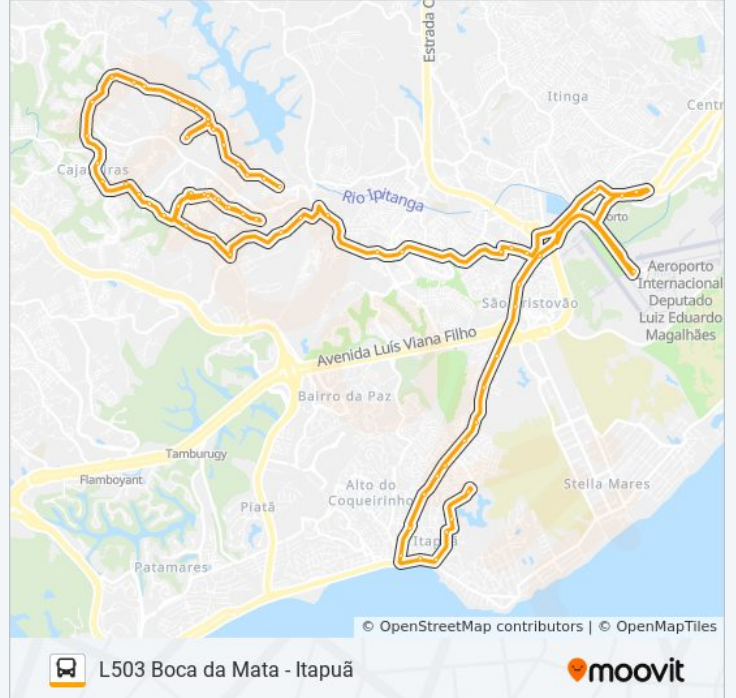

Rua Lauro De Freitas, 1
Rua Lauro De Freitas, 31
Rua 3 De Maio 3
Avenida Aliomar Baleeiro, 22e
Avenida Aliomar Baleeiro 239
Avenida Aliomar Baleeiro, 12061
Avenida Aliomar Baleeiro, 11419
Rua Djalma Batista 11
Avenida Aliomar Baleeiro, 15
Estrada Do Coqueiro Grande, 2048 | Ida
Estrada Do Coqueiro Grande 20
Rua Luis Martins Catharino Gordilho, 212
Caminho 40 Cj Faz Grande III Qd B 4
Rua Luis Martins Catharino Gordilho
Final De Linha - Fazenda Grande 4
Rua Luis Martins Catharino Gordilho, 771
Rua Luis Martins Catharino Gordilho, 579
Rua Luis Martins Catharino Gordilho, 383
Rua Luis Martins Catharino Gordilho 3
Praça Regina Guimarães 10
Acesso Local 01 Quadra A Grande III 2
Estrada Do Coqueiro Grande, 94
Estrada Do Coqueiro Grande, 78
Estrada Do Coqueiro Grande, 1237
Estrada Do Coqueiro Grande, 1921
Estrada Do Coqueiro Grande, 1999
Avenida Engenheiro Raymundo Carlos Nery, 10
Avenida Engenheiro Raymundo Carlos Nery 40
Avenida Engenheiro Raymundo Carlos Nery 15
Via Coletora B Cj Faz Grande I, 60
Via Coletora B- Cajazeiras, 432
Via Zezeu Ribeiro 8
Rua Engenheiro Eunápio Peltier De Queirós 335