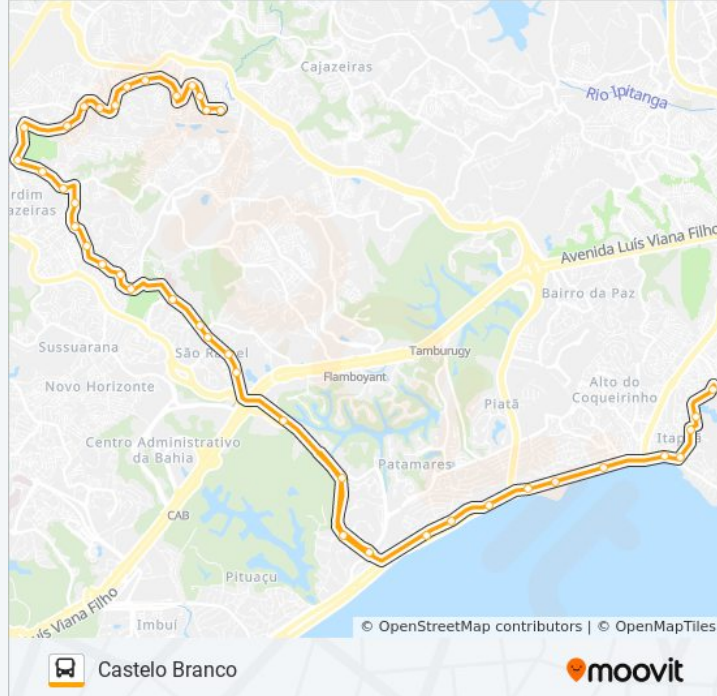

Rua Jardim Paraíso 235

Avenida Professor Pinto De Aguiar 1680

Avenida Professor Pinto De Aguiar 120

Rua Universal 2

Avenida São Rafael, 784

Estrada Do Mandu 1200

Avenida São Rafael, 1405

Avenida Oceano Pacífico 821

Largo De Pau Da Lima 80

Rua Jayme Vieira Lima, 24 | Maxxi

Avenida Aliomar Baleeiro, 2300

Avenida Aliomar Baleeiro, 147 | Assaí

Rua Genaro De Carvalho 53

Rua Genaro De Carvalho, 516

Rua Genaro De Carvalho 1150

Rua Genaro De Carvalho, 1560

Via Castelo Branco, 39

Via Castelo Branco, 132

Via Castelo Branco, 200

Via Castelo Branco 175

Via Castelo Branco, 308

Via Castelo Branco, 398

Via Castelo Branco, 436

### Sentido: Itapuã

43 pontos

[VER OS HORÁRIOS DA LINHA](#)

Final De Linha - Castelo Branco

Via Castelo Branco, 269

Via Castelo Branco 394

Rua Edgar Sanches 6

Via Castelo Branco, 195