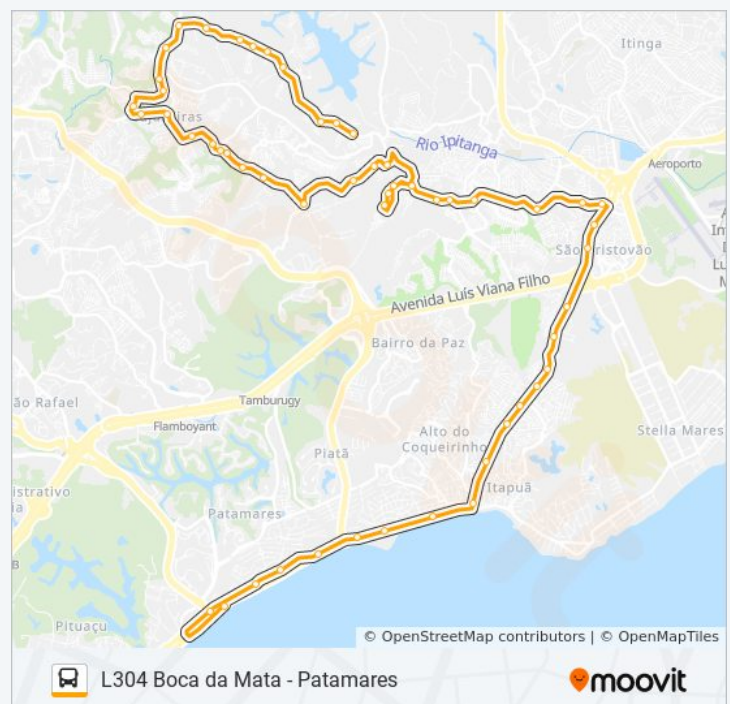

Informações da linha de ônibus L304 BOCA DA MATA - PATAMARES**Sentido:** Boca Da Mata**Paradas:** 56**Duração da viagem:** 66 min**Resumo da linha:**

Rua Doutor Gerino De Souza Filho | Ponto Provisório - Terminal Aeroporto

Avenida Aliomar Baleeiro, 11038

Avenida Aliomar Baleeiro, 11420

Avenida Aliomar Baleeiro, 11648

Horários da linha de ônibus L304 BOCA DA MATA - PATAMARES

Tabela de horários sentido Patamares

Domingo	05:00 - 21:12
Segunda-feira	05:00 - 21:12
Terça-feira	05:00 - 21:12
Quarta-feira	05:00 - 21:12
Quinta-feira	05:00 - 21:12
Sexta-feira	05:00 - 21:12
Sábado	05:00 - 21:12

Informações da linha de ônibus L304 BOCA DA MATA - PATAMARES

Sentido: Patamares

Paradas: 53

Duração da viagem: 61 min

Resumo da linha:

Rua Vila Verde, 6 | Volta

Caminho 4 Lot Jardim Vila Verde 30

Rua Jardim Botânico, 28 | Ida

Rua Hilda Martinez 110

Avenida Aliomar Baleeiro, 197

Avenida Aliomar Baleeiro, 235

Avenida Aliomar Baleeiro, 35

Avenida Aliomar Baleeiro, 14360

Praça Matriz

Avenida Aliomar Baleeiro 15404

Avenida Dorival Caymmi 65