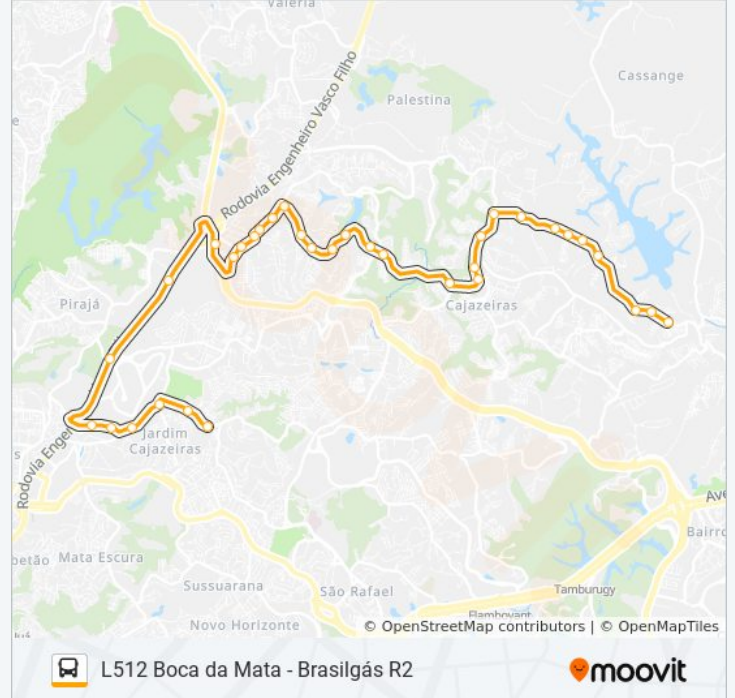

**Sentido: Boca Da Mata**

34 pontos

[VER OS HORÁRIOS DA LINHA](#)

Avenida Aliomar Baleeiro, 2300

Avenida Aliomar Baleeiro, 147 | Assaí

Avenida Aliomar Baleeiro 113

Rua Da Bolívia 100

Rua Da Bolívia, 725

Avenida Aliomar Baleeiro 147

Avenida Aliomar Baleeiro, 2300

Os horários e os mapas do itinerário da linha de ônibus L512 BOCA DA MATA - BRASILGÁS R2 estão disponíveis, no formato PDF offline, no site: [moovitapp.com](https://moovitapp.com). Use o [Moovit App](#) e viaje de transporte público por Salvador! Com o Moovit você poderá ver os horários em tempo real dos ônibus, trem e metrô, e receber direções passo a passo durante todo o percurso!