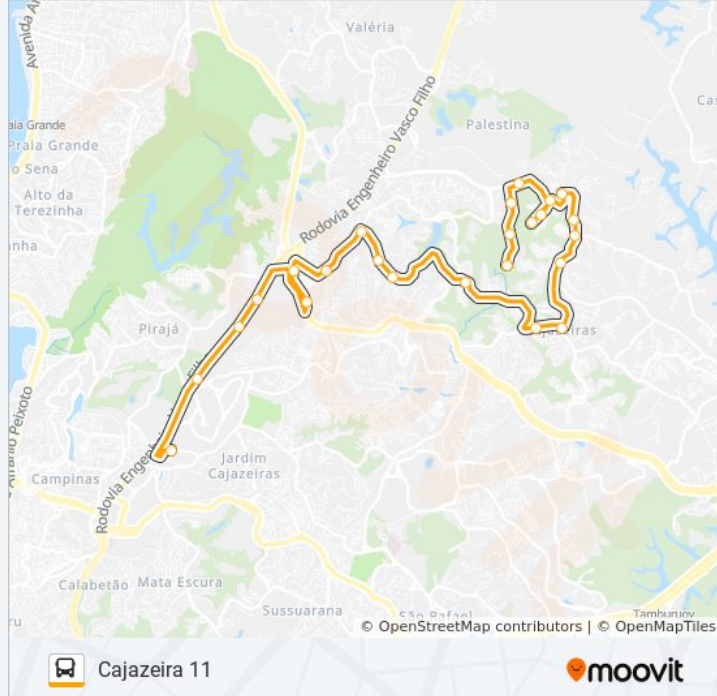

Avenida Engenheiro Raymundo Carlos Nery, 1030

Avenida Engenheiro Raymundo Carlos Nery, 479

Avenida Engenheiro Raymundo Carlos Nery, 385

Rua Deputado Herculano Menezes, 10

Estrada Do Matadouro, 68

Estrada Do Matadouro, 458 | Ida

### Informações da linha de ônibus L514 CAJAZEIRA 11 - BRASILGÁS R2

**Sentido:** Cajazeira 11

**Paradas:** 24

**Duração da viagem:** 32 min

**Resumo da linha:**

Rua Jornalista José Curvello, 48 | Ida  
Rua Jornalista José Curvello, 55 | Ida  
Rua Juscelino Kubitschek, 124  
Rua Teodolina Macêdo Campos, 11  
Rua Teodolina Macêdo Campos, 270  
Rua Hildegardes Viana, 86