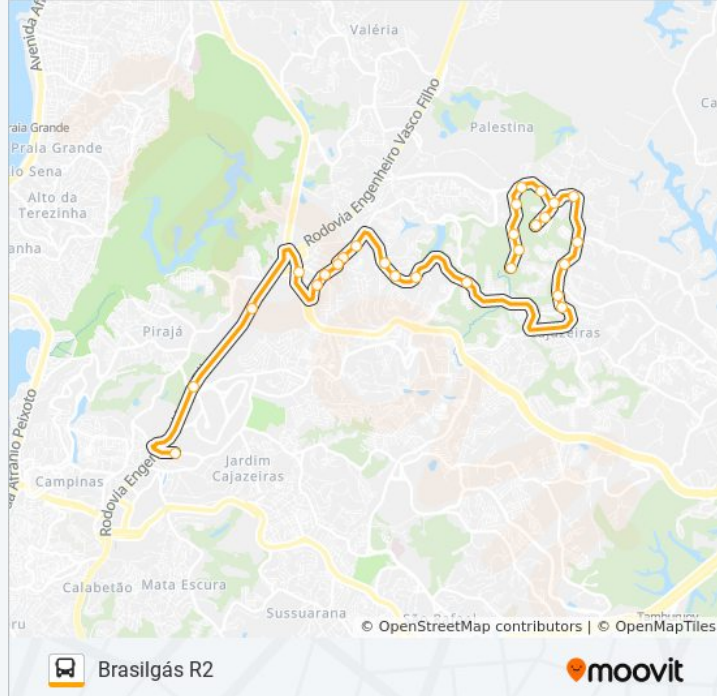

Avenida Engenheiro Raymundo Carlos Nery, 1030

Avenida Engenheiro Raymundo Carlos Nery, 479

Avenida Engenheiro Raymundo Carlos Nery, 385

Rua Deputado Herculano Menezes, 10

Estrada Do Matadouro, 68

Estrada Do Matadouro, 458 | Ida

Rua Doutor Jorge Costa Andrade, 63

Rua Doutor Oswaldo José Leal, 9

Via Regional, 66 | Volta

Br-324 | Makro

Br-324

Rua Da Bolívia, 726 | Terminal Brasilgás

### Sentido: Cajazeira 11

24 pontos

[VER OS HORÁRIOS DA LINHA](#)

Rua Da Bolívia, 726 | Terminal Brasilgás

Marginal Rodovia Br-324

Marginal Rodovia Br-324

Marginal Rodovia Br-324

Rua Doutor Oswaldo José Leal, 128