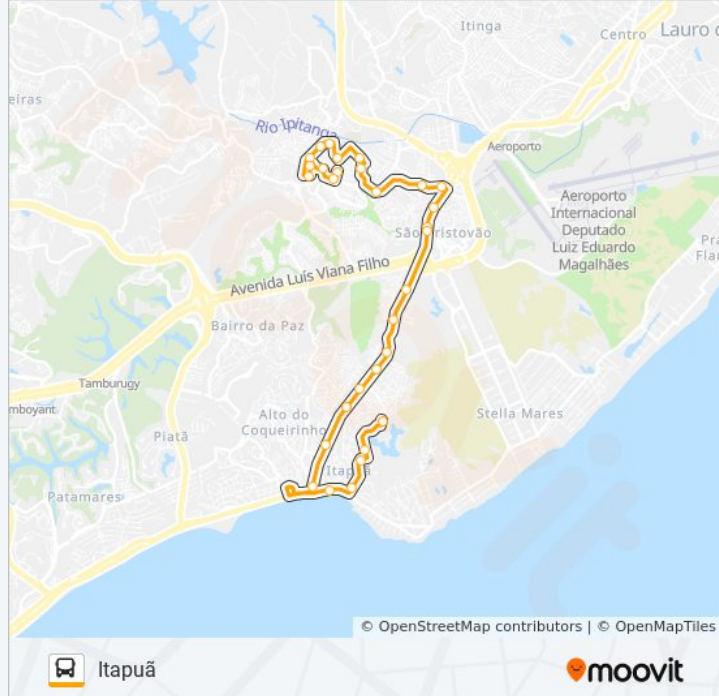

Sentido: Itapuã

30 pontos

[VER OS HORÁRIOS DA LINHA](#)

Via O 25 15

Avenida Aliomar Baleeiro, 131

Rua Doutor Álvaro Pontes Bahia, 4

Via O 15 13

Rua Arquiteto Marcos Moreira Solter 34

Informações da linha de ônibus L305 PARQUE SÃO CRISTÓVÃO - ITAPUÃ**Sentido:** Itapuã**Paradas:** 30**Duração da viagem:** 26 min**Resumo da linha:**

Avenida Dorival Caymmi, 1601

Avenida Dorival Caymmi, 450

Avenida Dorival Caymmi, 480

Avenida Dorival Caymmi, 9

Rua Aristίδes Milton, 310

Ladeira Do Abaeté, 6 | Volta

Ladeira Do Abaeté, 51 | Volta

Largo Do Abaeté, 25 | Volta

Terminal De Itapuã - Ladeira Do Mirante | Volta

Sentido: Parque São Cristóvão

35 pontos

[VER OS HORÁRIOS DA LINHA](#)

Ladeira Do Mirante 124

Largo Do Abaeté, 13 | Ida

Ladeira Do Abaeté, 48 | Ida

Ladeira Do Abaeté, 8 | Ida

Praça Áurea Teixeira Barbosa