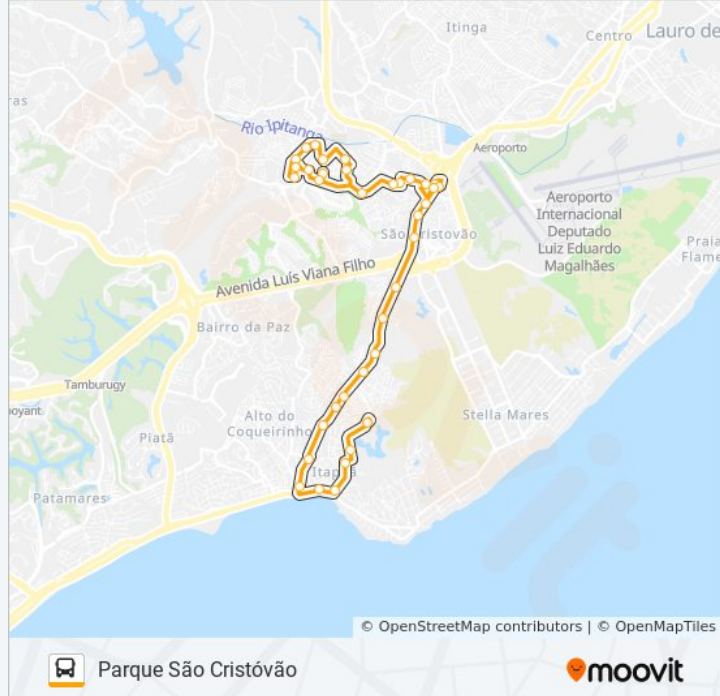

L305 PARQUE SÃO CRISTÓV...

Itapuã

Use O App

A linha de ônibus L305 PARQUE SÃO CRISTÓVÃO - ITAPUÃ | (Itapuã) tem 2 itinerários.

(1) Itapuã: 05:30 - 21:40(2) Parque São Cristóvão: 06:05 - 22:15

Use o aplicativo do Moovit para encontrar a estação de ônibus da linha L305 PARQUE SÃO CRISTÓVÃO - ITAPUÃ mais perto de você e descubra quando chegará a próxima linha de ônibus L305 PARQUE SÃO CRISTÓVÃO - ITAPUÃ.

Avenida Aliomar Baleeiro, 116

Avenida Aliomar Baleeiro 211

Avenida Aliomar Baleeiro, 131

Rua Doutor Álvaro Pontes Bahia, 4

Via O 15 13

Rua Arquiteto Marcos Moreira Solter 34

Rua Arquiteto Marcos Moreira Solter 17

Rua Arquiteto Marcos Moreira Solter, 936

Rua Arquiteto Marcos Moreira Solter, 646

Rua Arquiteto Marcos Moreira Solter 4842

Rua Armando Novais Silveira, 254 | Ida

Rua Professor Paula Filho, 241

Via O 25 15

Os horários e os mapas do itinerário da linha de ônibus L305 PARQUE SÃO CRISTÓVÃO - ITAPUÃ estão disponíveis, no formato PDF offline, no site: moovitapp.com. Use o [Moovit App](#) e viaje de transporte público por Salvador! Com o Moovit você poderá ver os horários em tempo real dos ônibus, trem e metrô, e receber direções passo a passo durante todo o percurso!