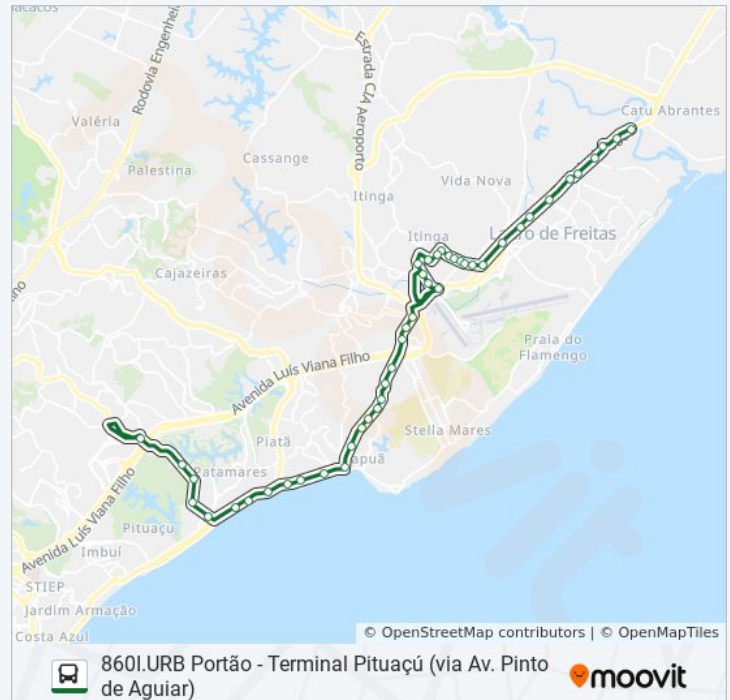

Avenida Dorival Caymmi, 945

Rua Tokaia 999

Avenida São Cristóvão, 3948

Avenida São Cristóvão, 75 A

Avenida São Cristóvão, 8875

Avenida Santos Dumont | Viaduto - Estação
Aeroporto

Avenida Santos Dumont 1421

Avenida Santos Dumont

Avenida Dorival Caymmi 65

Avenida São Cristóvão, 14

Avenida Dorival Caymmi 931b

Avenida Dorival Caymmi, 2777

Avenida Dorival Caymmi, 2243

Avenida Dorival Caymmi, 1915

Horários da linha de ônibus 860I.URB PORTÃO - TERMINAL PITUAÇÚ (VIA AV. PINTO DE AGUIAR)

Tabela de horários sentido Terminal Pituaçú

Domingo	04:40 - 21:00
Segunda-feira	04:30 - 21:40
Terça-feira	04:30 - 21:40
Quarta-feira	04:30 - 21:40
Quinta-feira	04:30 - 21:40
Sexta-feira	04:30 - 21:40
Sábado	04:30 - 21:40

Informações da linha de ônibus 860I.URB PORTÃO - TERMINAL PITUAÇÚ (VIA AV. PINTO DE AGUIAR)

Sentido: Terminal Pituaçú

Paradas: 45

Duração da viagem: 59 min

Resumo da linha:

Avenida Dorival Caymmi, 1601

Avenida Dorival Caymmi, 450