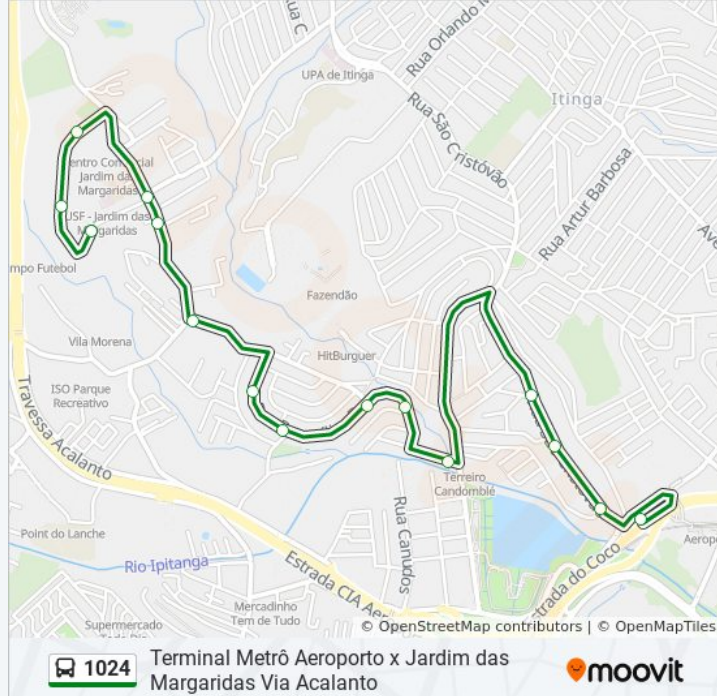

15 pontos

[VER OS HORÁRIOS DA LINHA](#)

Rua Tulipa Vermelha Salvador - Bahia 41502 Brasil

Rua Do Amor Perfeito Salvador - Bahia 41502 Brasil

Rua Do Amor Perfeito Salvador - Bahia 41502 Brasil

Rua Joaquim Ferreira 51 Salvador - Bahia Brasil

Informações da linha de ônibus 1024

Sentido: Jardim Das Margaridas X Term.Metrô Aeroporto

Paradas: 15

Duração da viagem: 15 min

Resumo da linha:

Ba-099 71 - São Cristóvão Salvador - Ba 41500-025 Brasil

**Sentido: Term.Metrô Aeroporto X
Jd.Margaridas/Tv Acalanto**

6 pontos

[VER OS HORÁRIOS DA LINHA](#)

Ba-099 71 - São Cristóvão Salvador - Ba 41500-025 Brasil

R. Boqueira 25 - Jardim Das Margaridas Salvador - Ba 41301-110 Brasil

Estrada Cia Aeroporto Salvador - Bahia 51502 Brasil