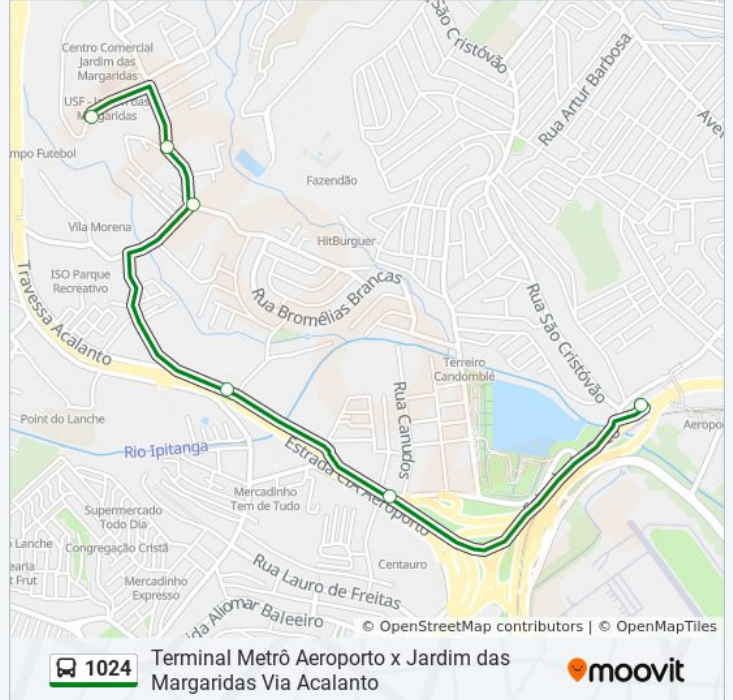

15 pontos

[VER OS HORÁRIOS DA LINHA](#)

Rua Tulipa Vermelha Salvador - Bahia 41502 Brasil

Rua Do Amor Perfeito Salvador - Bahia 41502 Brasil

Rua Do Amor Perfeito Salvador - Bahia 41502 Brasil

Rua Joaquim Ferreira 51 Salvador - Bahia Brasil

6 pontos

[VER OS HORÁRIOS DA LINHA](#)

Ba-099 71 - São Cristóvão Salvador - Ba 41500-025 Brasil

R. Boqueira 25 - Jardim Das Margaridas Salvador - Ba 41301-110 Brasil

Estrada Cia Aeroporto Salvador - Bahia 51502 Brasil

R. Francisco De Assis 176-254 - Jardim Das Margaridas Salvador - Ba Brasil

Cond Ideal J Das Margaridas

Rua Tulipa Vermelha Salvador - Bahia 41502 Brasil

Horários da linha de ônibus 1024

Tabela de horários sentido Term.Metrô Aeroporto X Jd.Margaridas/Tv Acalanto

Sentido: Term.Metrô Aeroporto X Jd.Margaridas/Tv Acalanto

Paradas: 6

Duração da viagem: 14 min

Resumo da linha:

Os horários e os mapas do itinerário da linha de ônibus 1024 estão disponíveis, no formato PDF offline, no site: moovitapp.com. Use o [Moovit App](#) e viaje de transporte público por Salvador! Com o Moovit você poderá ver os horários em tempo real dos ônibus, trem e metrô, e receber direções passo a passo durante todo o percurso!