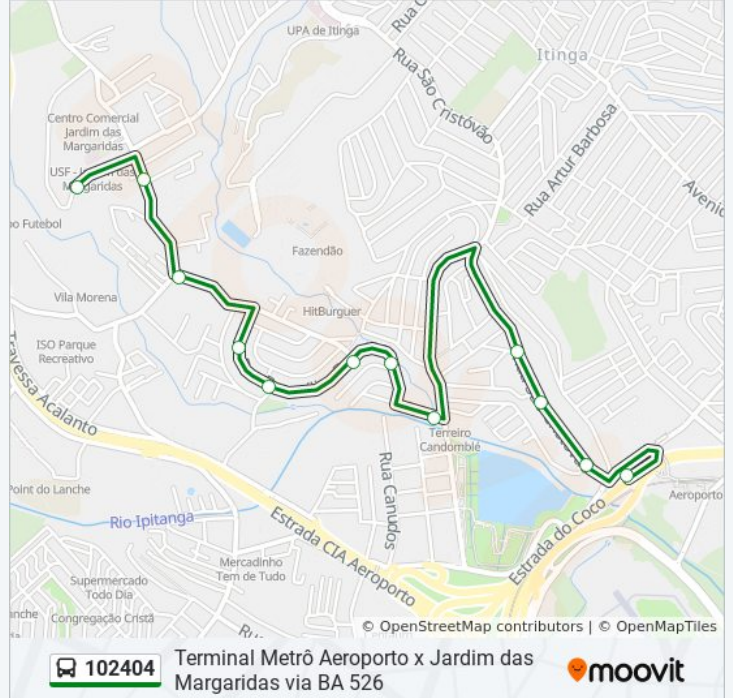

Use o aplicativo do Moovit para encontrar a estação de ônibus da linha 102404 mais perto de você e descubra quando chegará a próxima linha de ônibus 102404.

**Sentido: Jardim Das Margaridas X Term.Metrô  
Aeroporto**

12 pontos

[VER OS HORÁRIOS DA LINHA](#)Rua Tulipa Vermelha Salvador - Bahia 41502  
Brasil

Cond Recanto Das Margaridas

Rua Francisco De Assis 111 Salvador - Bahia  
BrasilRua Das Dálías Lilás 204 Salvador - Bahia 41502  
BrasilRua Bromelias Brancas 299 Salvador - Bahia  
51502 BrasilRua Bromelias Brancas 878 Salvador - Bahia  
51502 BrasilRua Bromelias Brancas 942 Salvador - Bahia  
51502 BrasilRua Quaresmeiras Vermelhas 78 Salvador -  
Bahia 51502 Brasil

Rua São Cristóvão 123

Rua Da Mangueira De Ipitanga 6 Salvador -  
Bahia 51502 BrasilRua Da Mangueira De Ipitanga 184 Salvador -  
Bahia 51502 BrasilBa-099 71 - São Cristóvão Salvador - Ba 41500-  
025 Brasil**Horários da linha de ônibus 102404**Tabela de horários sentido Jardim Das Margaridas X  
Term.Metrô Aeroporto

**Sentido: Term.Metrô Aeroporto X  
Jd.Margaridas Via Ba 526**

12 pontos

[VER OS HORÁRIOS DA LINHA](#)

Ba-099 71 - São Cristóvão Salvador - Ba 41500-025 Brasil

R. Boquira 25 - Jardim Das Margaridas Salvador - Ba 41301-110 Brasil