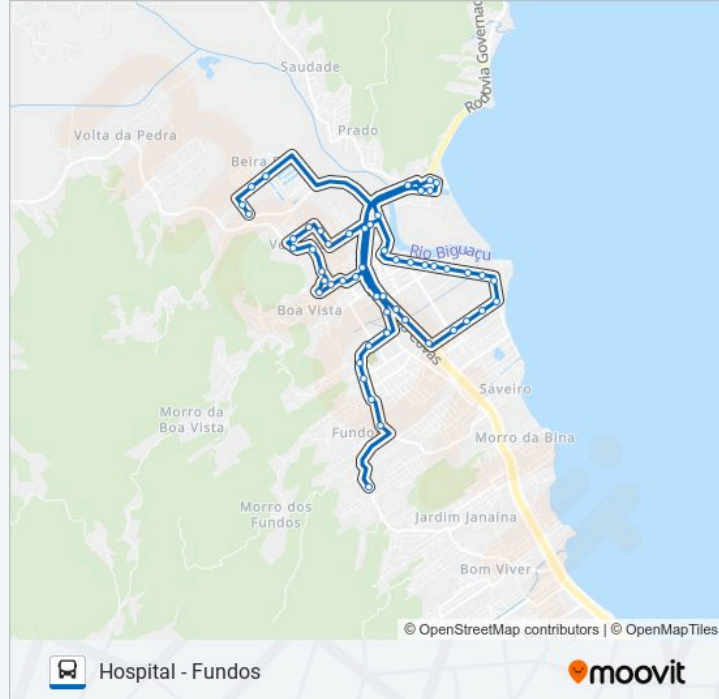

900006 CIRCULAR BIGUAÇU

Fundos - Hospital

Use O App

A linha de ônibus 900006 CIRCULAR BIGUAÇU | (Fundos - Hospital) tem 2 itinerários.

(1) Fundos - Hospital: 06:48 - 13:21 (2) Hospital - Fundos: 11:40

Use o aplicativo do Moovit para encontrar a estação de ônibus da linha 900006 CIRCULAR BIGUAÇU mais perto de você e descubra quando chegará a próxima linha de ônibus 900006 CIRCULAR BIGUAÇU.

R. Vidal Mendes

R. João José Rodrigues

R. João José Rodrigues

R. Maj. Livramento

R. Getúlio Vargas

Marginal Br-101

R. Cônego Rodolfo Machado

R. Quintino Bocaiúva (Upa)

R. Quintino Bocaiúva

R. Quintino Bocaiúva

R. Júlio Teodoro Martins

R. Júlio Teodoro Martins

R. Júlio Teodoro Martins

R. Dr. Homero De Miranda Gomes

Os horários e os mapas do itinerário da linha de ônibus 900006 CIRCULAR BIGUAÇU estão disponíveis, no formato PDF offline, no site: moovitapp.com. Use o Moovit App e viaje de transporte público por Florianópolis e Região! Com o Moovit você poderá ver os horários em tempo real dos ônibus, trem e metrô, e receber direções passo a passo durante todo o percurso!