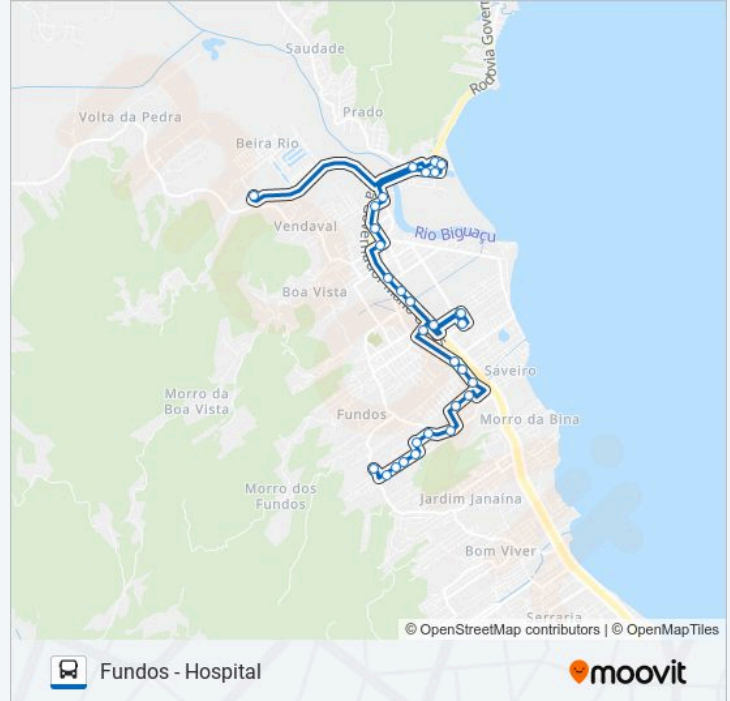

900006 CIRCULAR BIGUAÇU

Fundos - Hospital

Use O App

A linha de ônibus 900006 CIRCULAR BIGUAÇU | (Fundos - Hospital) tem 2 itinerários.

(1) Fundos - Hospital: 06:48 - 13:21 (2) Hospital - Fundos: 11:40

Use o aplicativo do Moovit para encontrar a estação de ônibus da linha 900006 CIRCULAR BIGUAÇU mais perto de você e descubra quando chegará a próxima linha de ônibus 900006 CIRCULAR BIGUAÇU.

**Informações da linha de ônibus 900006 CIRCULAR
BIGUAÇU****Sentido:** Fundos - Hospital**Paradas:** 31**Duração da viagem:** 21 min**Resumo da linha:**

R. Getúlio Vargas | Praça De Biguaçu

R. Barão Do Rio Branco

Rodoviária De Biguaçu

R. João Born

R. Rosa

R. Rosa

R. João Mangrich

R. Luiz Dalmolin

Marginal Br-101 | Viaduto Prado

Hospital Regional De Biguaçu

Sentido: Hospital - Fundos

53 pontos

[VER OS HORÁRIOS DA LINHA](#)

Hospital Regional De Biguaçu

Avenida Egidio Abelino Richartz

Avenida Wilson Castelo Branco

Av. Wilson Castelo Branco

Marginal Br-101