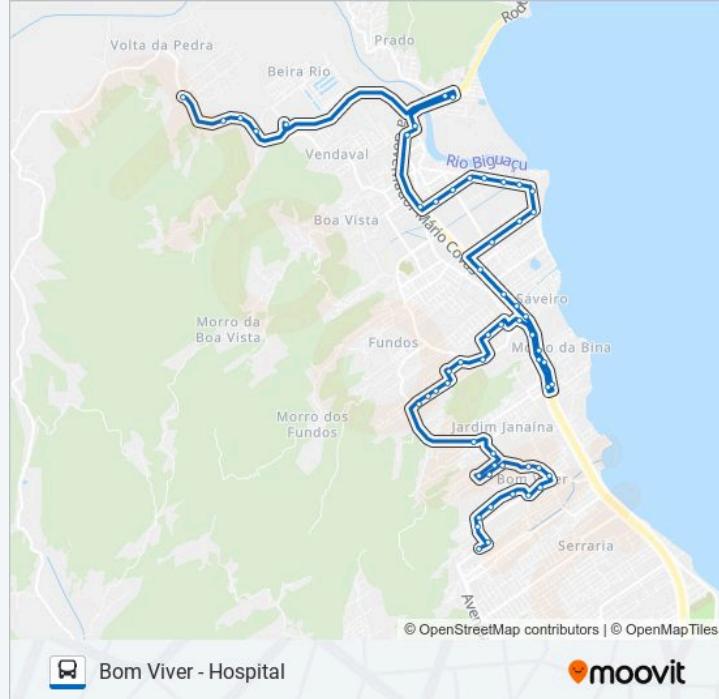

Marginal Br-101

Rodoviária De Biguaçu

R. João Born

Marginal Br-101 | Viaduto Prado

Marginal Br-101 | Viaduto Prado

Hospital Regional De Biguaçu

Sc-407

Sc-407

Rod. Sc-407

Rodovia Sc 407

Sentido: Hospital - Bom Viver

52 pontos

[VER OS HORÁRIOS DA LINHA](#)

Rodovia Sc 407

Rod. Sc-407

Rod. Sc-407