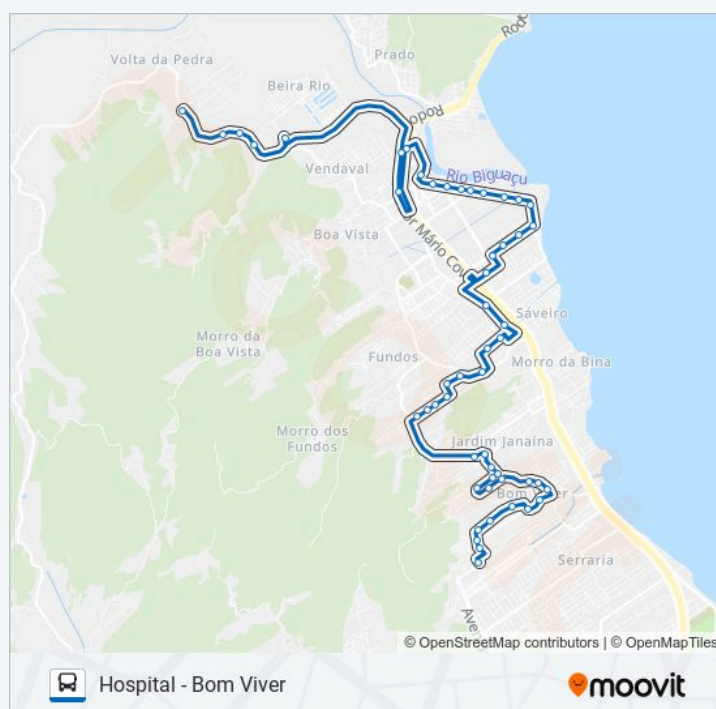

Informações da linha de ônibus 900056 BOM VIVER / BIGUAÇU

Sentido: Hospital - Bom Viver

Paradas: 52

Duração da viagem: 40 min

Resumo da linha:

R. Patrício Antônio Teixeira

R. Júlio Teodoro Martins

R. Manoel Justino Simas