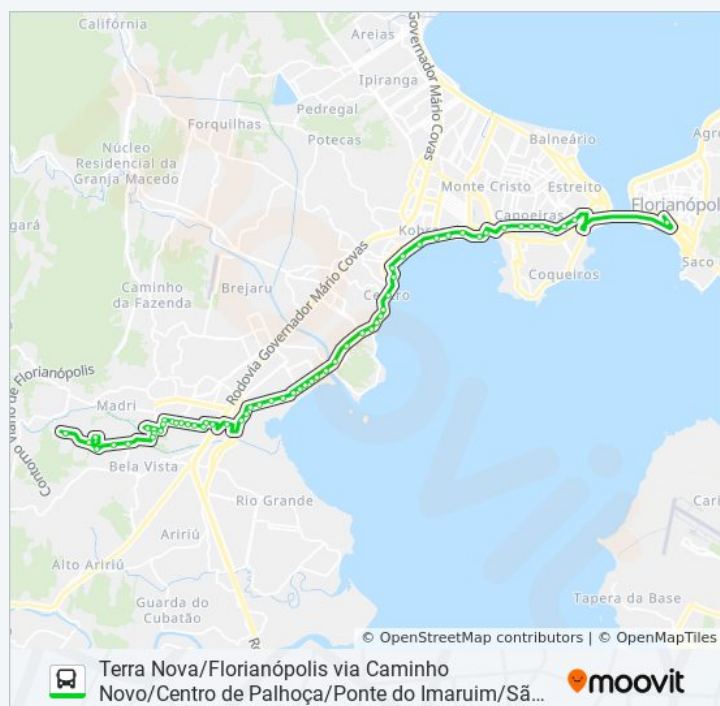

Av. Aniceto Zacchi

R. Jaci Destri

R. Jaci Destri

R. Frederico Afonso

R. Frederico Afonso

R. Frederico Afonso

R. Frederico Afonso

Duração da viagem: 64 min

Resumo da linha:

R. Padre Cunha

R. Gaspar Neves (Câmara Municipal De São José)

R. Hilário Vieira

Av. Acioni Souza Filho (Prefeitura De São José)

Av. Acioni Souza Filho (Bistek)

Av. Acioni Souza Filho

Av. Acioni Souza Filho (Cassol)