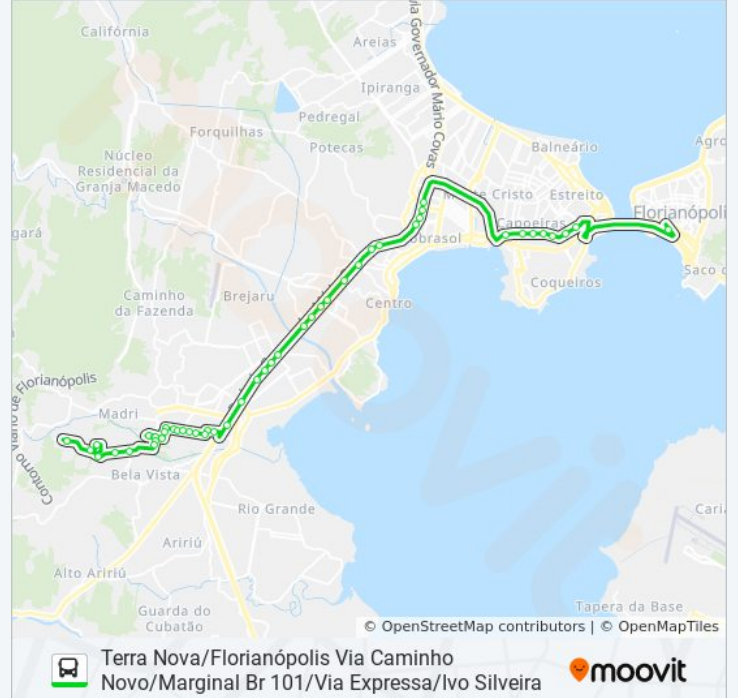

Marginal Br-101 (Mundocar)

Marginal Br-101

Marginal Br-101

Marginal Br-101

Av. Gov. Ivo Silveira (Angeloni Capoeiras))

Av. Gov. Ivo Silveira

Av. Gov. Ivo Silveira

Av. Gov. Ivo Silveira

Av. Gov. Ivo Silveira

Av. Gov. Ivo Silveira

Av. Gov. Ivo Silveira

Ticen - Plataforma C (Jotur)

Os horários e os mapas do itinerário da linha de ônibus 0288 estão disponíveis, no formato PDF offline, no site: [moovitapp.com](https://moovitapp.com). Use o [Moovit App](#) e viaje de transporte público por Florianópolis e Região! Com o Moovit você poderá ver os horários em tempo real dos ônibus, trem e metrô, e receber direções passo a passo durante todo o percurso!