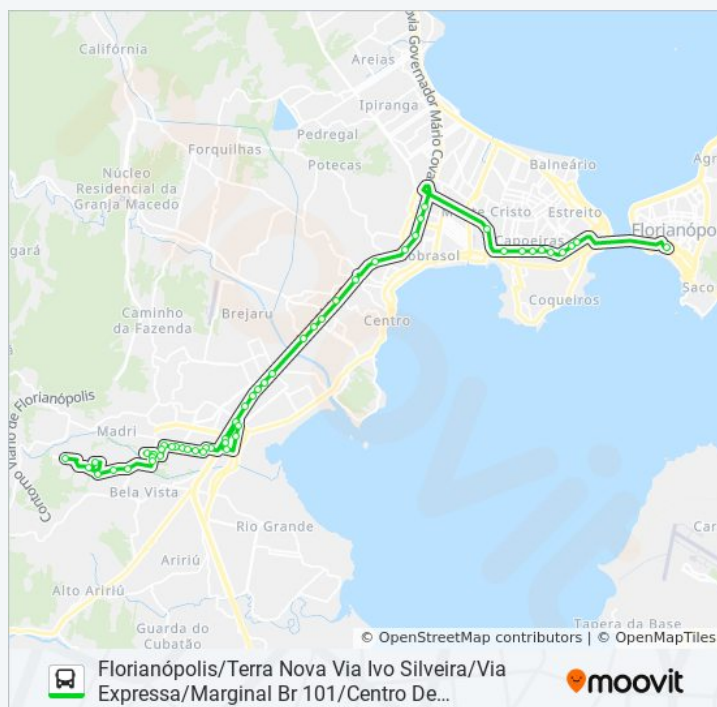

Marginal Br-101

Marginal Br-101

Marginal Br-101

Marginal Br-101

Av. Barão Do Rio Branco

Av. Barão Do Rio Branco

Rua José Alfredo De Brum, 52

Rua Amaro Ferreira De Macedo

### Informações da linha de ônibus 0288

**Sentido:** Florianópolis/Terra Nova Via Ivo Silveira/Via Expressa/Marginal Br 101/Centro De Palhoça/Caminho Novo

**Paradas:** 53

**Duração da viagem:** 71 min

**Resumo da linha:**

Rua Germano Spricigo, 834-916

Rua Germano Spricigo, 918-1128

Rua Marina Emília Dos Santos, 84-120

Rua Santos Girardi, 19

Rua Santos Girardi, 384-602

Rua João Duarte Raimundo, 74

Avenida Transversal, 44

Avenida Transversal, 502-572