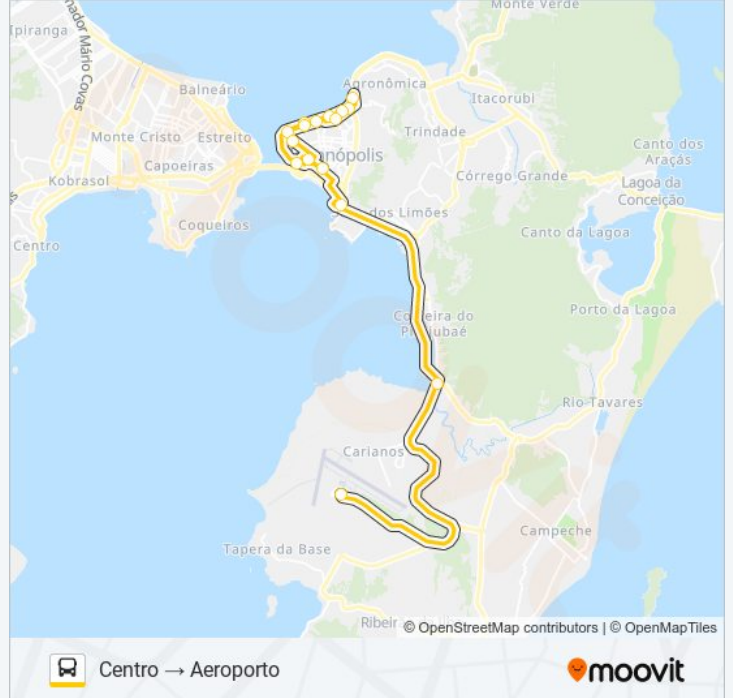

Avenida Jornalista Rubens Arruda Ramos / Beira-Mar Norte

Avenida Jornalista Rubens Arruda Ramos / Beira-Mar Norte

Avenida Jornalista Rubens Arruda Ramos / Beira-Mar Norte

Avenida Jornalista Rubens Arruda Ramos / Beira-Mar Norte

Rua Bocaiúva, 2415

Rua Bocaiúva, 2013 / 2010

Avenida Beira Mar Norte 5600

Rodoviária | Terminal Rita Maria

Rua Silva Jardim, 575

Avenida Deputado Diomício Freitas

Aeroporto Internacional Hercílio Luz

Horários da linha de ônibus 4131 EXECUTIVO AEROPORTO

Informações da linha de ônibus 4131 EXECUTIVO AEROPORTO

Sentido: Centro → Aeroporto

Paradas: 16

Duração da viagem: 24 min

Resumo da linha:

Sentido: Circular

20 pontos

[VER OS HORÁRIOS DA LINHA](#)