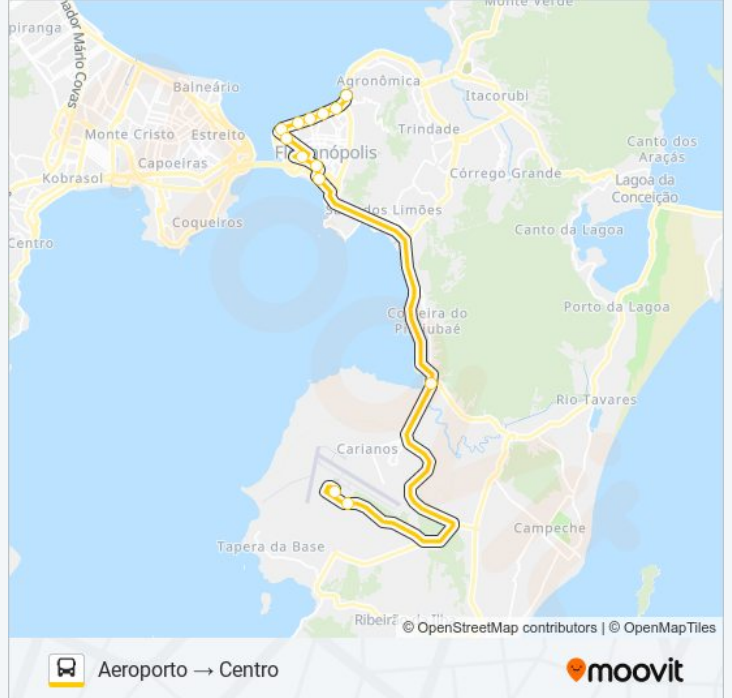

13 pontos

[VER OS HORÁRIOS DA LINHA](#)

Aeroporto Internacional Hercílio Luz

Rod. Acesso Ao Aeroporto

Avenida Deputado Diomício Freitas

Av. Gov. Gustavo Richard (Centro De Convenções)

Av. Paulo Fontes, 1343 | Largo Da Alfândega

Avenida Jornalista Rubens Arruda Ramos / Beira-Mar Norte

Avenida Jornalista Rubens Arruda Ramos / Beira-Mar Norte

Avenida Jornalista Rubens Arruda Ramos / Beira-Mar Norte

Horários da linha de ônibus 4131 EXECUTIVO AEROPORTO

Informações da linha de ônibus 4131 EXECUTIVO AEROPORTO**Sentido:** Aeroporto → Centro**Paradas:** 13**Duração da viagem:** 16 min**Resumo da linha:**

Sentido: Centro → Aeroporto

16 pontos

[VER OS HORÁRIOS DA LINHA](#)