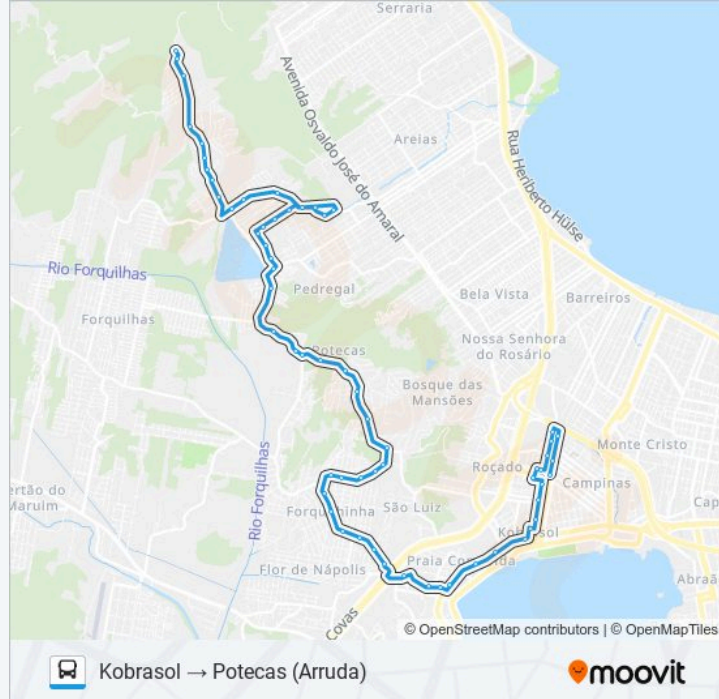

R. Ver. Arthur Mariano

R. Ver. Arthur Mariano

R. Ver. Arthur Mariano

R. Ver. Arthur Mariano

R. Ver. Arthur Mariano

R. Ver. Arthur Mariano

R. Laudelino Carvalho

R. Manoel Porto Filho

R. Manoel Porto Filho

R. Manoel Porto Filho

R. Manoel Porto Filho

R. Docilício Luz

R. Docilício Luz

R. Docilicio Luz

R. Docilício Luz

R. Docilício Luz

R. Docilício Luz

R. Kiliano Hammes

R. Kiliano Hammes

R. Kiliano Hammes

R. José Antônio Pereira

R. Argentina

R. Argentina

R. Argentina

R. Tab. Quintino Da Silva Furtado

R. Tab. Quintino Da Silva Furtado

R. Tab. Quintino Da Silva Furtado

R. João José Martins

R. Trezentos E Oitenta E Seis

R. Álvaro Müller

R. João José Martins

R. João José Martins