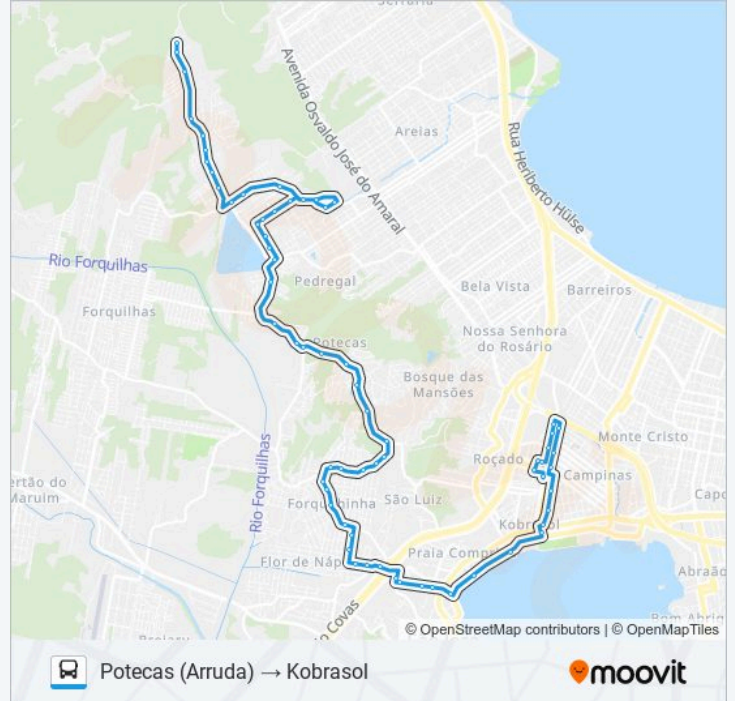

Informações da linha de ônibus 135 POTECAS / KOBRASOL

Sentido: Potecas (Arruda) → Kobrasol

Paradas: 68

Duração da viagem: 44 min

Resumo da linha:

- R. Tab. Quintino Da Silva Furtado
- R. Tab. Quintino Da Silva Furtado
- R. Tabela Quintino Da Silva Furtado
- R. Argentina
- R. Argentina
- R. Argentina
- R. José Antônio Pereira
- R. Kiliano Hammes
- R. Kiliano Hammes
- R. Kiliano Hammes
- R. Docilício Luz
- R. Docilício Luz
- R. Docilício Luz
- R. Docilício Luz
- R. Docilício Luz
- R. Docilicio Luz
- R. Manoel Porto Filho
- R. Manoel Porto Filho
- R. Manoel Porto Filho
- R. Manoel Porto Filho
- R. Laudelino Carvalho
- R. Francolino José Leite
- R. Ver. Arthur Mariano
- R. Ver. Arthur Mariano
- R. Ver. Arthur Mariano
- R. Manoel Joaquim Santos
- R. Manoel Joaquim Santos
- R. Vinte E Cinco De Dezembro
- R. Vinte E Cinco De Dezembro
- R. Luiz Fagundes
- R. João Cândido Da Rosa, 107
- R. João Amaral Rios