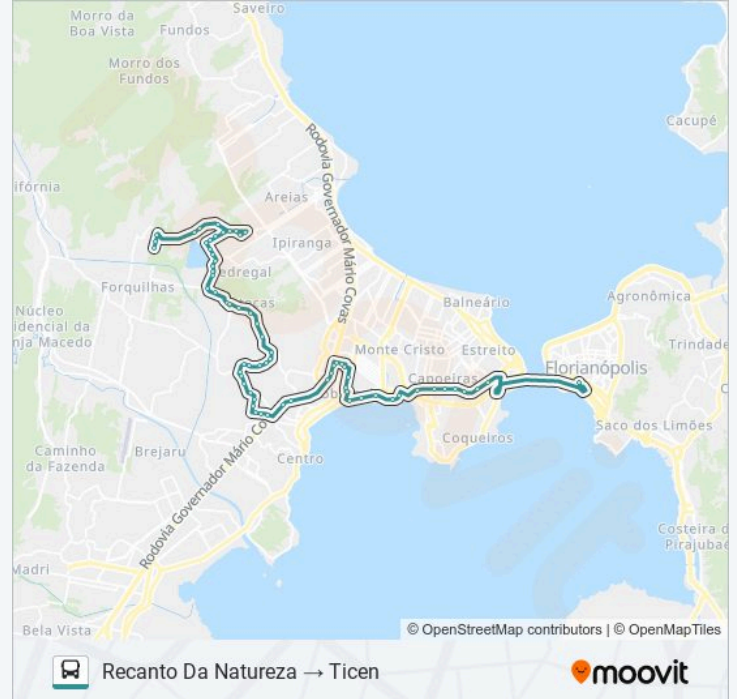

R. Kiliano Hames (Lot. Ceniro Martins)

R. Kiliano Hammes

R. Kiliano Hammes

R. Docilício Luz

R. Docilício Luz

R. Docilício Luz

R. Docilício Luz

R. Docilício Luz

R. Docilício Luz

R. Manoel Porto Filho

R. Manoel Porto Filho

R. Manoel Porto Filho

R. Manoel Porto Filho

R. Laudelino Carvalho

R. Francolino José Leite

R. Ver. Arthur Mariano

R. Ver. Arthur Mariano

R. Ver. Arthur Mariano

R. Manoel Joaquim Santos

R. Manoel Joaquim Santos

R. Vinte E Cinco De Dezembro

R. Vinte E Cinco De Dezembro

R. Luiz Fagundes

Marginal Br-101

Marginal Br-101

Marginal Br-101 (Mundocar)

Marginal Br-101

Marginal Br-101

Av. Delamar José Da Silva

Av. Delamar José Da Silva

R. Caetano José Ferreira

R. Antônio Scherer