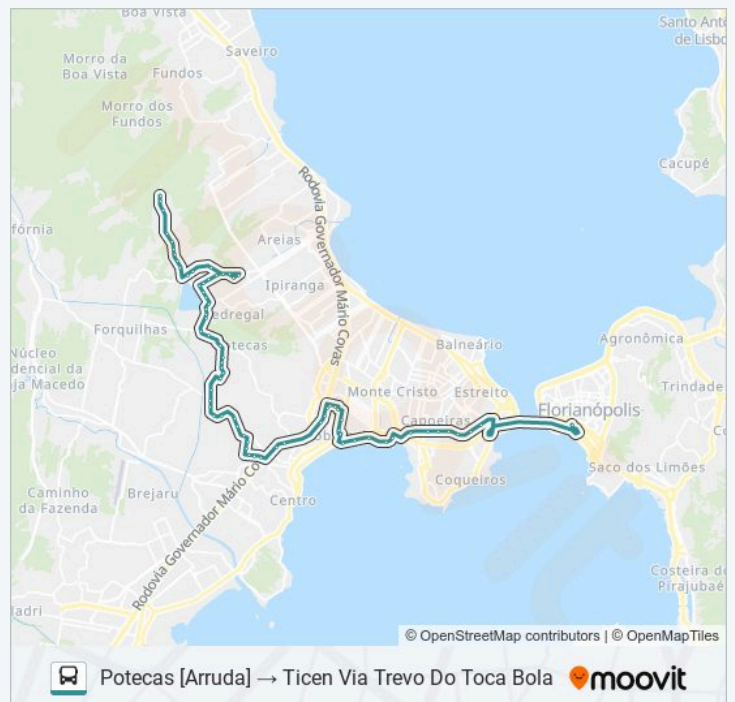

quinta-feira 05:40 - 07:10

sexta-feira 05:40 - 07:10

sábado Fora de Operação

Informações da linha de ônibus 020.1 POTECAS SANTOS SARAIVA

Sentido: Potecas [Arruda] → Ticen Via Trevo Do Toca Bola

Paradas: 72

Duração da viagem: 47 min

Resumo da linha:

R. Kiliano Hammes

R. João Sebastião Da Conceição Filho

R. João Sebatião Da Conceição Filho

R. Kiliano Hammes

R. Ver. Arthur Mariano

R. Ver. Arthur Mariano