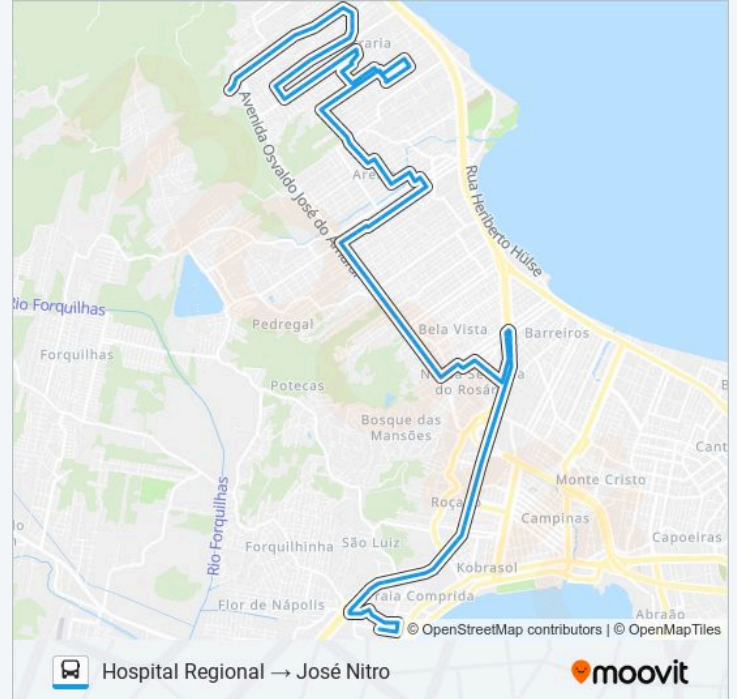

Av. Das Torres

Av. Das Torres | Bistek

Av. Das Torres

Av. Das Torres

Av. Das Torres

Av. Das Torres

Av. Das Torres

Av. Das Torres

R. Cândido Portinari

R. Cândido Portinari

R. São Pedro

R. São Pedro

R. São Pedro

R. São Pedro

R. João Paulo Dos Santos

R. John Lenon

R. John Lenon

R. Inácio Pereira Neves

R. Inácio Pereira Neves

R. Bernardo Guimarães

R. Henrique Alvim Correia

R. Henrique Alvim Correia

R. Álvaro Medeiros Santiago

R. Ver. Pedro Medeiros

R. Ver. Pedro Medeiros

R. Ver. Pedro Medeiros

R. Ver. Pedro Medeiros

R. Ver. Pedro Medeiros

R. Edmundo Otacílio

R. Vergilino Domingos Da Silva

R. Wenceslau Evaristo Silva

Aduci Arbueis Do Nascimento - Ubs Luar