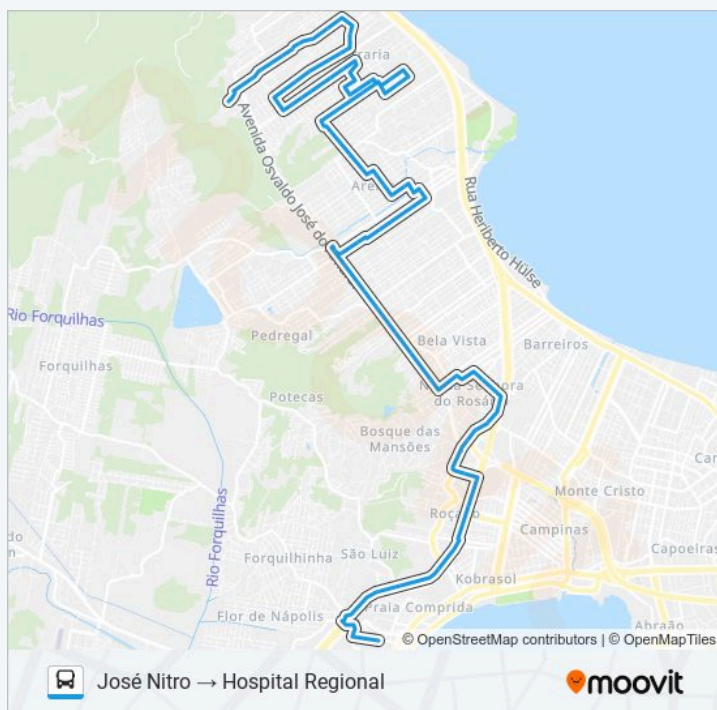

Horários da linha de ônibus 909 CIRCULAR BARREIROS

Tabela de horários sentido José Nitro → Hospital Regional

domingo	Fora de Operação
segunda-feira	05:50 - 07:10
terça-feira	05:50 - 07:10
quarta-feira	05:50 - 07:10
quinta-feira	05:50 - 07:10
sexta-feira	05:50 - 07:10
sábado	06:00 - 12:15

Informações da linha de ônibus 909 CIRCULAR BARREIROS

Sentido: José Nitro → Hospital Regional

Paradas: 81

Duração da viagem: 44 min

Resumo da linha:

R. Wencelsau Evaristo Silva

R. Manoel Marques Junior

R. Edmundo Otacílio