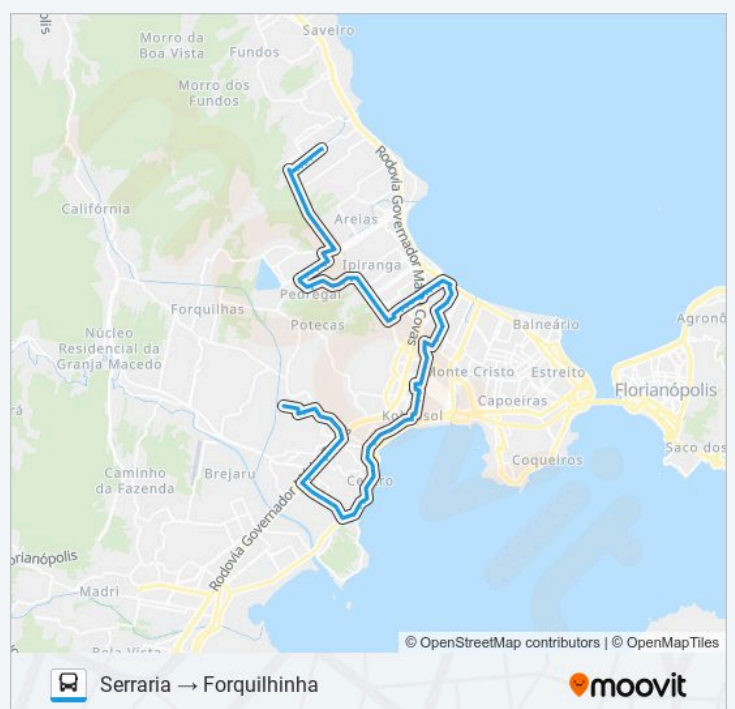

R. Mário César Da Costa

Rua Mario César Da Costa, 3014

R. José Antônio Pereira

R. José Antônio Pereira

R. José Antônio Pereira

R. José Antônio Pereira

Horários da linha de ônibus 105 SERRARIA / FORQUILHINHA

Tabela de horários sentido Serraria → Forquilha

domingo	Fora de Operação
segunda-feira	05:50 - 22:10
terça-feira	05:50 - 22:10
quarta-feira	05:50 - 22:10
quinta-feira	05:50 - 22:10
sexta-feira	05:50 - 22:10
sábado	Fora de Operação

Informações da linha de ônibus 105 SERRARIA / FORQUILHINHA

Sentido: Serraria → Forquilha

Paradas: 91

Duração da viagem: 63 min

Resumo da linha:

R. José Antônio Pereira

R. José Antônio Pereira

R. José Antônio Pereira