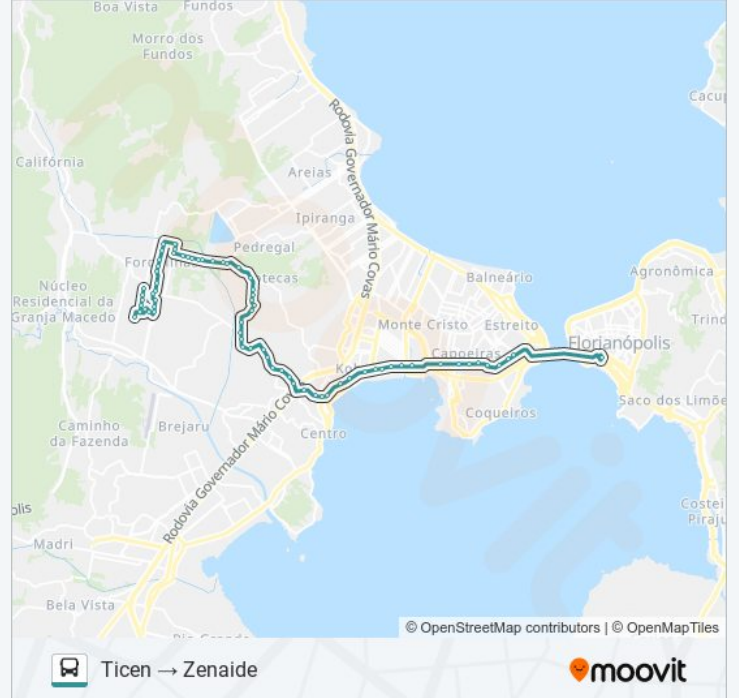

Av. Ceniro Luiz Ribeiro Martins

Av. Ceniro Luiz Ribeiro Martins

Av. Ceniro Luiz Ribeiro Martins

Av. Ceniro Luiz Ribeiro Martins

Av. Ceniro Luiz Ribeiro Martins

Av. Ceniro Luiz Ribeiro Martins

Av. Ceniro Luiz Ribeiro Martins

R. Estoril

Av. Lisboa

R. Vila Real

R. Julieta Da Silva Melo

R. Julieta Da Silva Melo

R. Julieta Da Silva Melo

R. Julieta Da Silva Melo

R. Julieta Da Silva Melo

R. Julieta Da Silva Melo

R. Julieta Da Silva Melo

Av. José Francisco Coelho

Avenida José Francisco Coelho, 138

Acesso Jose Ferminio Da Silva, 183

Avenida José Francisco Coelho, 505

Rua Dário António Dos Santos, 28-2

Sentido: Ticen → Zenaide Via Kobrasol/Lisboa

79 pontos

[VER OS HORÁRIOS DA LINHA](#)

Ticen - Plataforma C (Estrela)

Av. Gov. Ivo Silveira

Av. Gov. Ivo Silveira

Av. Gov. Ivo Silveira

Av. Gov. Ivo Silveira