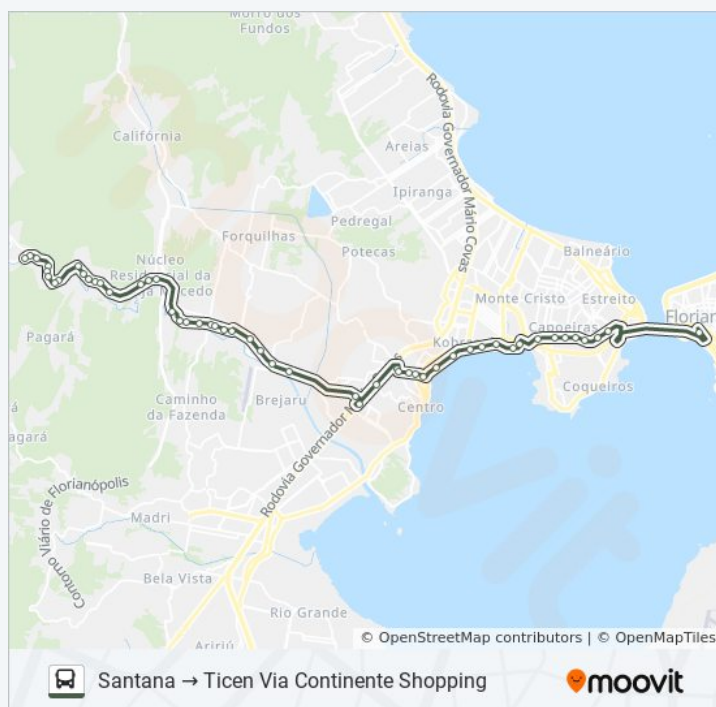

Rod. Sc-281

Av. Engelberto Koerich

Av. Engelberto Koerich

Av. Engelberto Koerich

Av. Engelberto Koerich

Rod. Sc-281

Rod. Sc-281

Rod. Sc-281

R. Francisco Antônio Da Silva

R. Francisco Antônio Da Silva

Horários da linha de ônibus 178-1 SANTANA

Tabela de horários sentido Santana → Ticen Via Continente Shopping

domingo	Fora de Operação
segunda-feira	12:30
terça-feira	12:30
quarta-feira	12:30
quinta-feira	12:30
sexta-feira	12:30
sábado	15:00

Informações da linha de ônibus 178-1 SANTANA

Sentido: Santana → Ticen Via Continente Shopping

Paradas: 52

Duração da viagem: 49 min

Resumo da linha:

Rod. Sc-281

Rod. Sc-281

Rod. Sc-281

Rod. Sc-281

SC-281 - Continente Park Shopping

Marginal Br-101 | Continente Shopping

Marginal Br-101

R. João Cândido Da Rosa, 107

R. João Amaral Rios

R. João Amaral Rios (Hospital Regional)

R. Domingos Filomeno