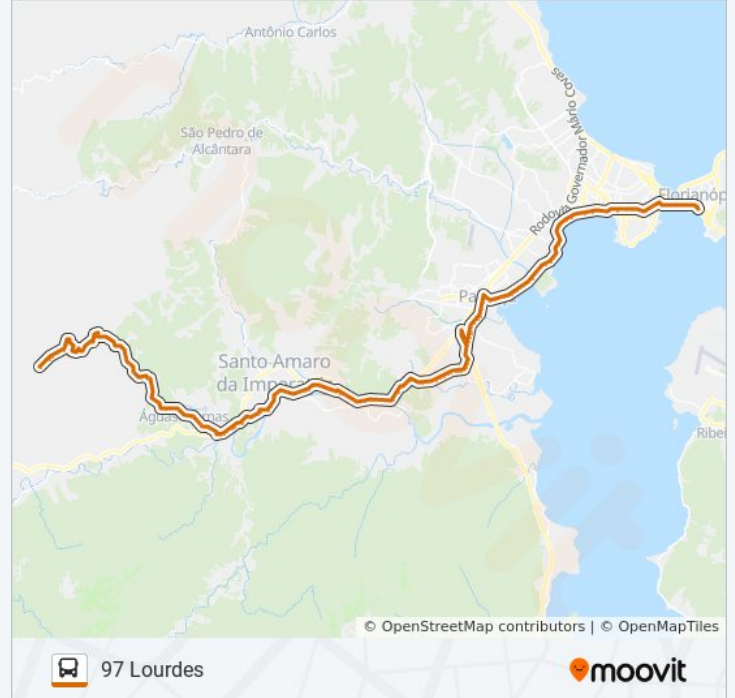

Av. Barão Do Rio Branco

Av. Barão Do Rio Branco

Av. Barão Do Rio Branco

Av. Barão Do Rio Branco

Av. Pref. Nelson Martins

Av. Pref. Nelson Martins

Av. Pref. Nelson Martins

Av. Pref. Nelson Martins

R. Jacob Weingatner

R. Jacob Weingatner

R. Jacob Weingatner

R. Jacob Weingatner

Marginal Br-101 (Havan)

Av. Bom Jesus De Nazaré

Av. Bom Jesus De Nazaré

Av. Bom Jesus De Nazaré

Av. São Cristóvão

Av. São Cristóvão

Av. São Cristóvão

Av. São Cristóvão

Av. São Cristóvão

Av. São Cristóvão

Av. São Cristóvão

Av. São Cristóvão