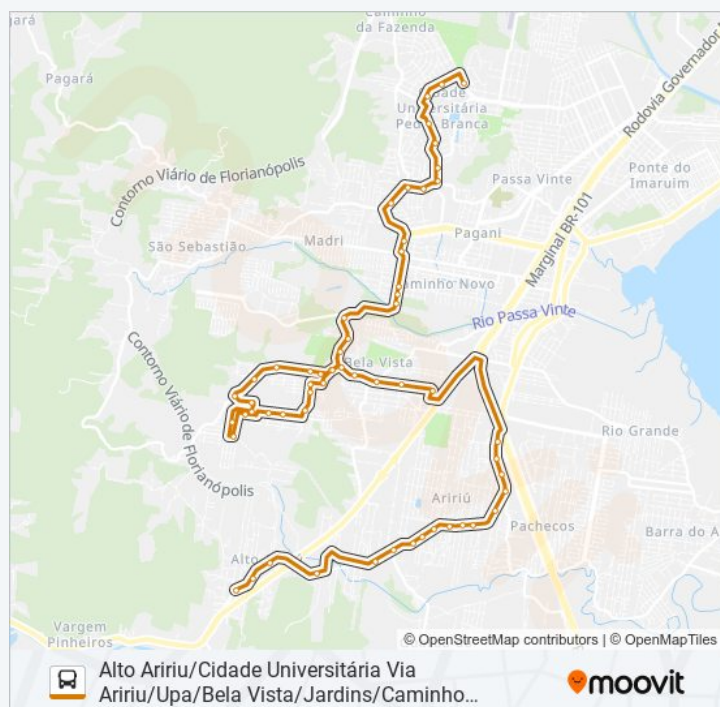

Rua João Francisco Barcelos Junior, 203

Rua 1032, 83-169

Rua José João Barcelos, 194

Rua José João Barcelos, 373

Sentido: Alto Aririú/Cidade Universitária Via Aririú/Upa/Bela Vista/Jardins/Caminho Novo/Passa Vinte

Paradas: 58

Duração da viagem: 54 min

Resumo da linha:

Rua José João Barcelos, 371

Avenida Transversal, 573-641

Rua Dos Apóstolos, 69

Avenida Transversal, 44

Rua Tomás Domingos Da Silveira, 50