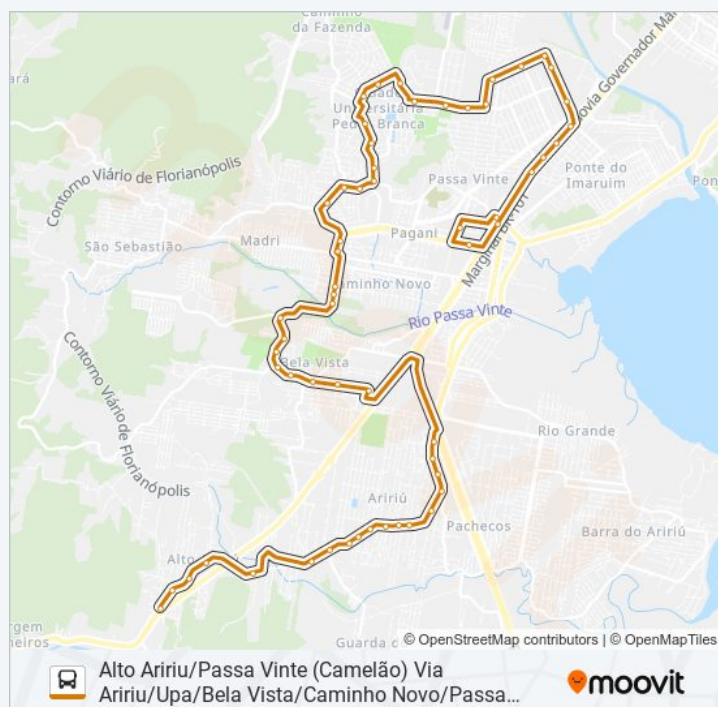

Sentido: Alto Aririú/Passa Vinte (Camelão) Via Aririú/Upa/Bela Vista/Caminho Novo/Passa Vinte/Cidade Universitária

Paradas: 58

Duração da viagem: 60 min

Resumo da linha:

Rua 669, 2967

Rua Jarí, 51

Rua Dos Curiós, 18