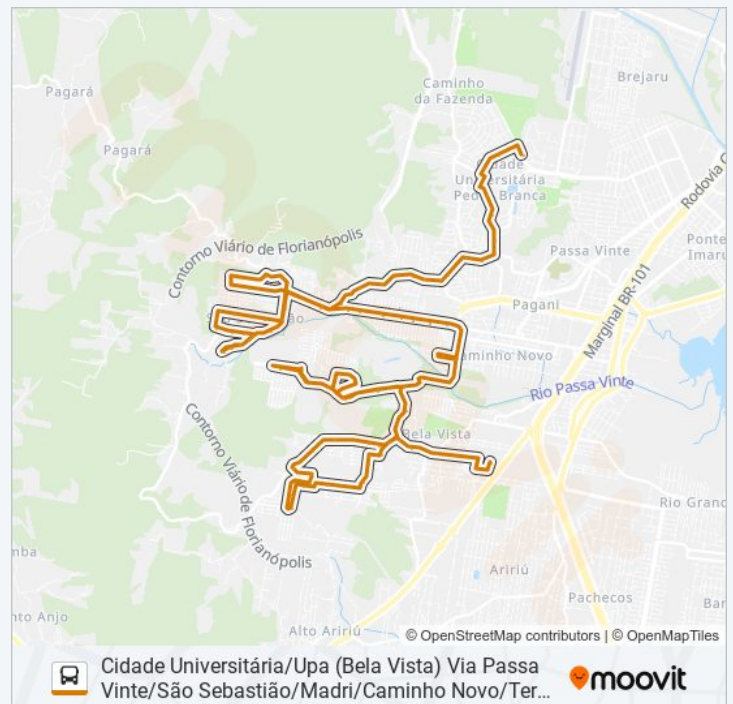

Rua Do Juazeiro
Rua Do Mirante, 449
Rua Do Mirante, 214
Avenida Dos Lagos, 29
Rua Dos Curiós, 18
Rua Jarí, 51

Rua Vereador Jacob Knabben Da Silva, 2987
Rua Jacob Knaben Da Silva, 1220-1308
Rua Tomás Domingos Da Silveira, 740-814
Rua Tomás Domingos Da Silveira, 954-996
Rua Tomás Domingos Da Silveira, 1064-1228
Rua Tomás Domingos Da Silveira, 1374-1428
Rua Tomás Domingos Da Silveira, 1472-1614
Rua Tomás Domingos Da Silveira, 1872-2192
Rua Tomás Domingos Da Silveira, 1872-2192
Rua Tomás Domingos Da Silveira, 2448-2506
Rua Tomás Domingos Da Silveira, 2918-2966
Rua Arcendino Dos Santos, 178-340
Rua Arcendino Dos Santos, 486
Rua Onze Horas, 96
Loteamento Vila Florida, 350
Rua Fernanda De Souza, 75
Rua 879, 1-15
Rua Paulo José De Souza, 217
Rua Paulo José De Souza, 120
Rua Marino Jorge Dos Santos, 166-198
Rua Marino Jorge Dos Santos, 348-370
Rua Do Seu Lili
Rua Dos Açores, 423
Rua Do Seu Lili
Rua Do Seu Lili
Rua Do Seu Lili
Rua Alaor Silveira, 272-354

terça-feira	21:55
quarta-feira	21:55
quinta-feira	21:55
sexta-feira	21:55
sábado	Fora de Operação

Informações da linha de ônibus 101 LINHA INTERBAIRROS DE PALHOÇA

Sentido: Cidade Universitária/Upa (Bela Vista) Via Passa Vinte/São Sebastião/Madri/Caminho Novo/Terra Nova/Jardins/Bela Vist

Paradas: 99

Duração da viagem: 75 min

Resumo da linha: