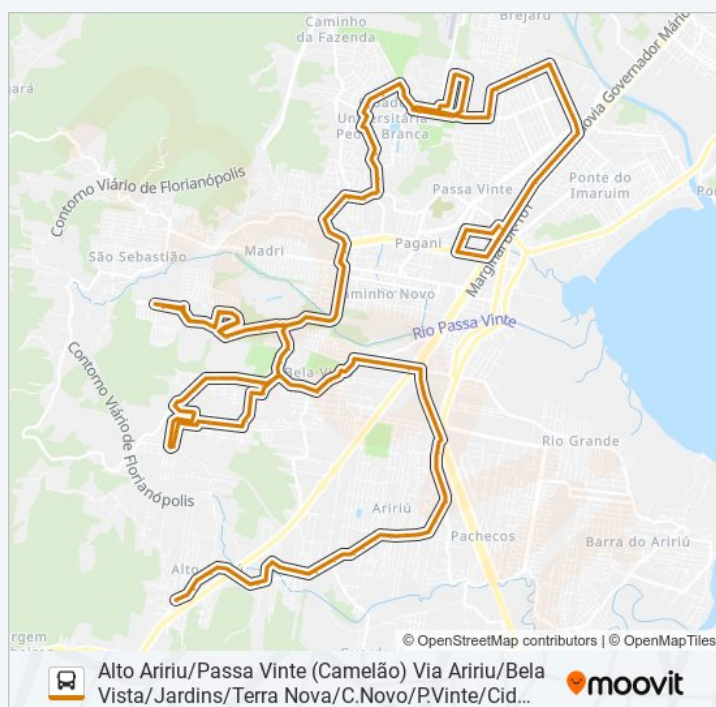

quarta-feira	06:00
quinta-feira	06:00
sexta-feira	06:00
sábado	Fora de Operação

Informações da linha de ônibus 101 LINHA INTERBAIRROS DE PALHOÇA

Sentido: Alto Aririú/Passa Vinte (Camelão) Via Aririú/Bela Vista/Jardins/Terra Nova/C.Novo/P.Vinte/Cid Univ/Tecnopark

Paradas: 97

Duração da viagem: 94 min

Resumo da linha:

Rua Rodrigo Duarte, 150

Rua Luci Vilani, 636

Rua Amântino Francisco Da Silva, 604

Ponto Inicial/Final Da Bela Vista (Antigo)

Rua 121, 699-1055