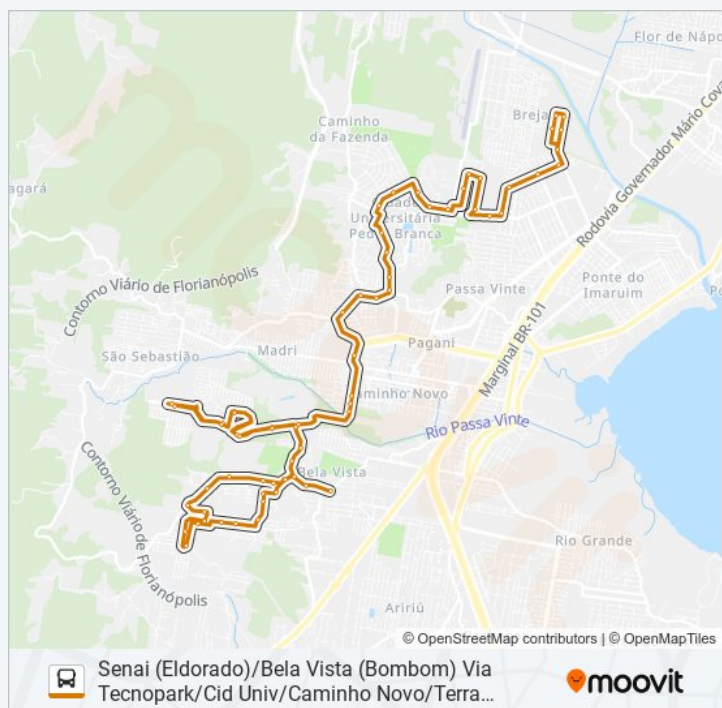

Avenida Pedra Branca, 160

Avenida Das Universidades, 53

Avenida Das Universidades, 505

Rua Dos Aracuãs

Rua Albatroz, 275

Avenida Pedra Branca, 363

Avenida Pedra Branca, 1022

Ponto Final Cid Univ Pedra Branca

Rua Juazeiros, 421

Rua Do Juazeiro

Rua Do Mirante, 449

Rua Do Mirante, 214

Avenida Dos Lagos, 29

Rua Dos Curiós, 18

Rua Jarí, 51

Rua Vereador Jacob Knabben Da Silva, 2987

Rua Jacob Knaben Da Silva, 1220-1308

Rua Tomás Domingos Da Silveira, 91-123

Avenida Transversal, 44

Avenida Transversal, 502-572

Avenida Transversal, 574-642

Rua José João Barcelos, 312

Rua José João Barcelos

Rua José João Barcelos

Rua Sebastião Alzemiro Dos Santos, 347

Avenida Paulo Roberto Vidal, 2490

Ponto Inicial/Final Terra Nova

Rua João Francisco Barcelos Júnior

Avenida Paulo Roberto Vidal, 2490

Rua Sebastião Alzemiro Dos Santos, 347

Avenida Paulo Roberto Vidal, 105

Rua José João Barcelos

Rua José João Barcelos, 371

Nova/Jardins/Bela Vista

Paradas: 66

Duração da viagem: 60 min

Resumo da linha: