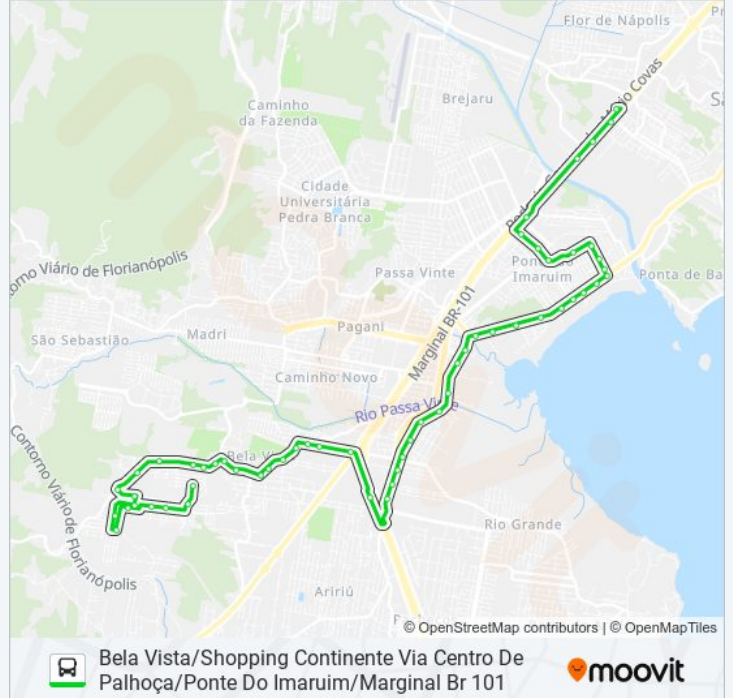

R. João Born

Av. Aniceto Zacchi

Av. Aniceto Zacchi

Av. Aniceto Zacchi

Av. Aniceto Zacchi

Av. Aniceto Zacchi

Ponto Final Praça Ponte Do Imaruim

Rua Trinta E Um De Março, 27

Rua Trinta E Um De Março, 61

Rua José Frederico Guedert, 473

Rua Cláudio Coutinho, 550

Rua Princesa Isabel, 730

Rua Princesa Isabel, 40

Rua Papa Paulo VI

Marginal Br-101

Marginal Br-101

Marginal Br-101 | Senai

Marginal Br-101 | Continente Shopping

Sentido: Shopping Continente/Bela Vista Via Marginal Br 101/Ponte Do Imaruim/Aniceto Zacchi/Caminho Novo/Terra Nova

84 pontos

[VER OS HORÁRIOS DA LINHA](#)