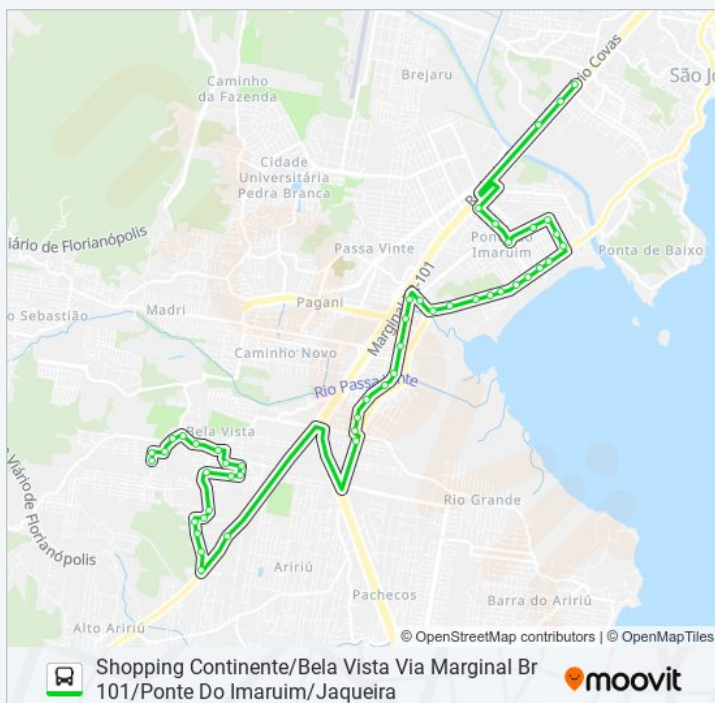

Av. Pref. Nelson Martins

Av. Pref. Nelson Martins

Av. Pref. Nelson Martins

R. Jacob Weingatner

Ponto Final Cd Imperatriz

Ponto Inicial Da Jaqueira

Rua Aureliano Medeiros, 1143-1247

Rua Aureliano Medeiros, 989

Rua Aureliano Medeiros, 996

Rua Aureliano Medeiros, 875

Rua Aureliano Medeiros, 804

Rua Paraná, 873-915

Rua José Clemente De Macedo, 240

Rua Tubarão, 135-199

Rua Tubarão, 406

Informações da linha de ônibus 11290 BELA VISTA - SHOPPING CONTINENTE

Sentido: Shopping Continente/Bela Vista Via Marginal Br 101/Ponte Do Imaruim/Jaqueira

Paradas: 48

Duração da viagem: 47 min

Resumo da linha:

Rua Doutor Pedrinho, 198

Rua José Cosme Pamplona, 2346

Rua José Cosme Pamplona, 2677