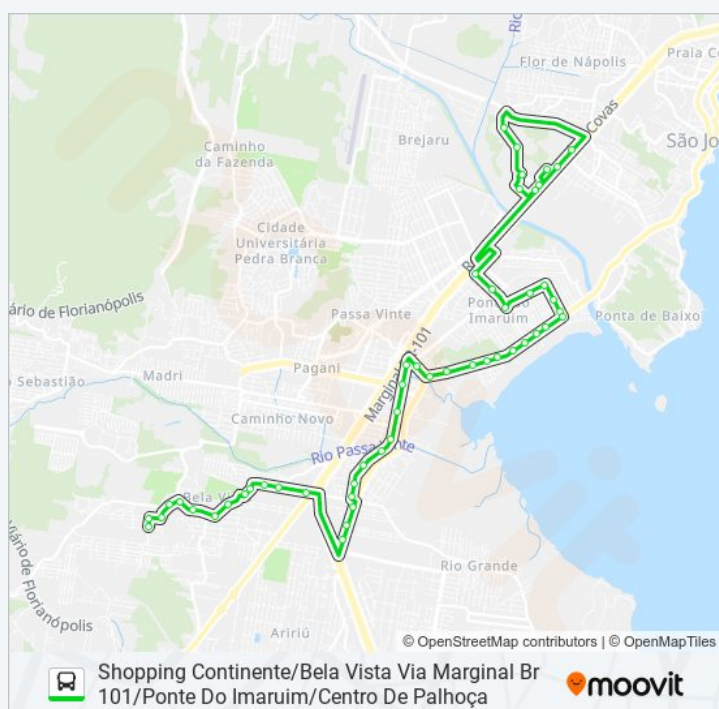

Rua José Cosme Pamplona, 318

Marginal Br 101/Ponte Do Imaruim/Centro De Palhoça

51 pontos

[VER OS HORÁRIOS DA LINHA](#)

- R. Vidal Procópio Lohn
- R. Hans Diter Schimidts | Intelbras
- Rua Governador Pedro Ivo Campos, 170a
- Rua Senador Carlos Gomes De Oliveira, 802
- Rua Senador Carlos Gomes De Oliveira, 80
- Rua Senador Carlos Gomes De Oliveira, 149
- Marginal Br-101 | Continente Shopping
- Br-282 140
- Marginal Br-101 | Intelbras
- Rua Princesa Isabel, 40
- Rua Princesa Isabel, 274
- Ponto Inicial Da Casqueiro
- Rua José Frederico Guedert, 473
- Rua João Febrônio De Oliveira, 66
- Rua Trinta E Um De Março, 27
- Ponto Inicial Praça Ponte Do Imaruim
- Av. Aniceto Zacchi
- Av. Aniceto Zacchi
- Av. Aniceto Zacchi
- Av. Aniceto Zacchi
- Av. Aniceto Zacchi
- R. João Born
- R. João Born
- R. João Born
- R. João Born
- R. João Born (Praça 15 De Novembro)
- R. Ten. Francisco Lehmkhul
- Av. Barão Do Rio Branco
- Av. Barão Do Rio Branco
- Av. Barão Do Rio Branco

Horários da linha de ônibus 11290 BELA VISTA - SHOPPING CONTINENTE

Tabela de horários sentido Shopping
Continente/Bela Vista Via Marginal Br 101/Ponte Do Imaruim/Centro De Palhoça

domingo	Fora de Operação
segunda-feira	16:15
terça-feira	16:15
quarta-feira	16:15
quinta-feira	16:15
sexta-feira	16:15
sábado	Fora de Operação

Informações da linha de ônibus 11290 BELA VISTA - SHOPPING CONTINENTE

Sentido: Shopping Continente/Bela Vista Via Marginal Br 101/Ponte Do Imaruim/Centro De Palhoça

Paradas: 51

Duração da viagem: 46 min

Resumo da linha: