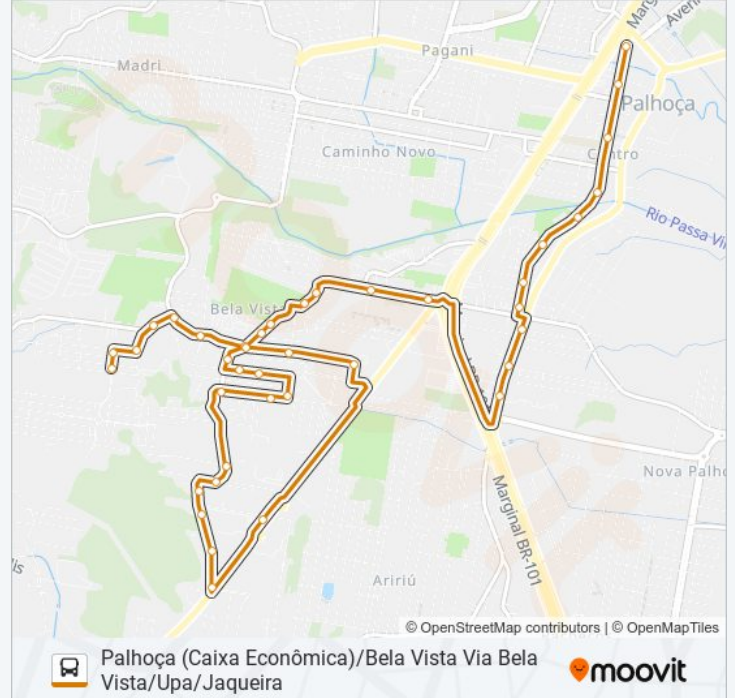

**Sentido: Palhoça (Caixa Econômica)/Bela Vista Via Bela Vista/Upa/Jaqueira**

40 pontos

[VER OS HORÁRIOS DA LINHA](#)

Av. Barão Do Rio Branco

Av. Barão Do Rio Branco

Av. Barão Do Rio Branco

Av. Barão Do Rio Branco

Rua Hermute Bernardo Bruch, 276

Rua Santa Marta, 29

Ponto Final Cd Imperatriz

Ponto Inicial Da Jaqueira

Rua Aureliano Medeiros, 1143-1247

Rua Aureliano Medeiros, 989

Rua Aureliano Medeiros, 996

Rua Aureliano Medeiros, 875

Rua Aureliano Medeiros, 804

Rua Paraná, 873-915

Rua José Clemente De Macedo, 240

Rua Tubarão, 135-199

Rua Doutor Pedrinho, 198

Rua Doutor Pedrinho, 308-522

Rua Chapecó, 1-97

Rua José Cosme Pamplona, 2346

Rua José Cosme Pamplona, 2677

Rua José Cosme Pamplona, 1982-2048

Rua Mil E Trinta E Dois, 84-170

Rua Mil E Trinta E Dois, 3039

Rua Felipe Andrade, 197

Ponto Inicial/Final Bela Vista (Jardins)

Os horários e os mapas do itinerário da linha de ônibus 40310 BELA VISTA/PALHOÇA VIA UPJA/JAQUEIRA estão disponíveis, no formato PDF offline, no site: [moovitapp.com](https://moovitapp.com). Use o [Moovit App](#) e viaje de transporte público por Florianópolis e Região! Com o Moovit você poderá ver os horários em tempo real dos ônibus, trem e metrô, e receber direções passo a passo durante todo o percurso!