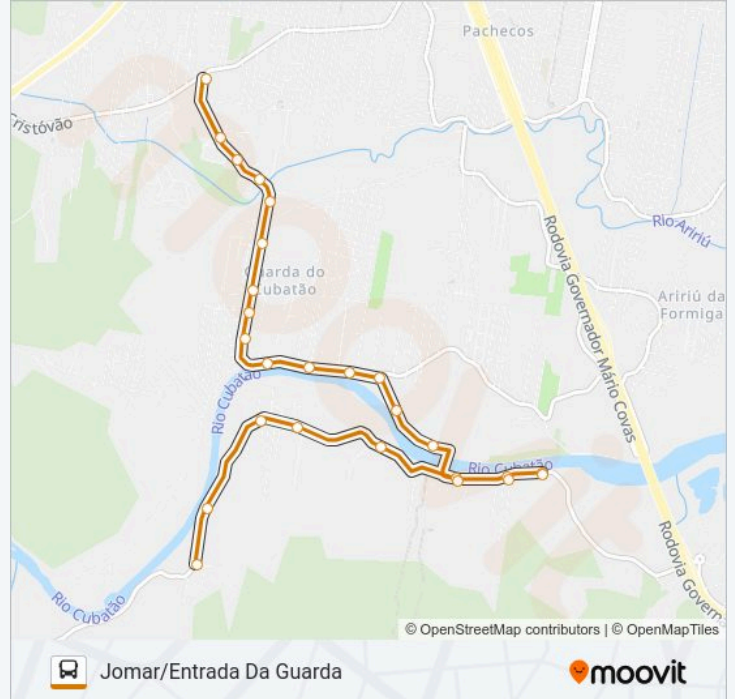

Sentido: Jomar/Entrada Da Guarda

Paradas: 26

Duração da viagem: 21 min

Resumo da linha:

Rua Jorge Marcelino Coelho, 1725-1809

Rua Jorge Marcelino Coelho, 1591-1595

Rua Jorge Marcelino Coelho, 1086

Rua Jorge Marcelino Coelho, 954-1302

Rua Jorge Marcelino Coelho, 798

Rua Jorge Marcelino Coelho, 602-706

Rua Jorge Marcelino Coelho, 445

Avenida Bom Jesus De Nazaré, 2433

Sentido: Jomar/Guarda (Posto De Saúde)

23 pontos

[VER OS HORÁRIOS DA LINHA](#)