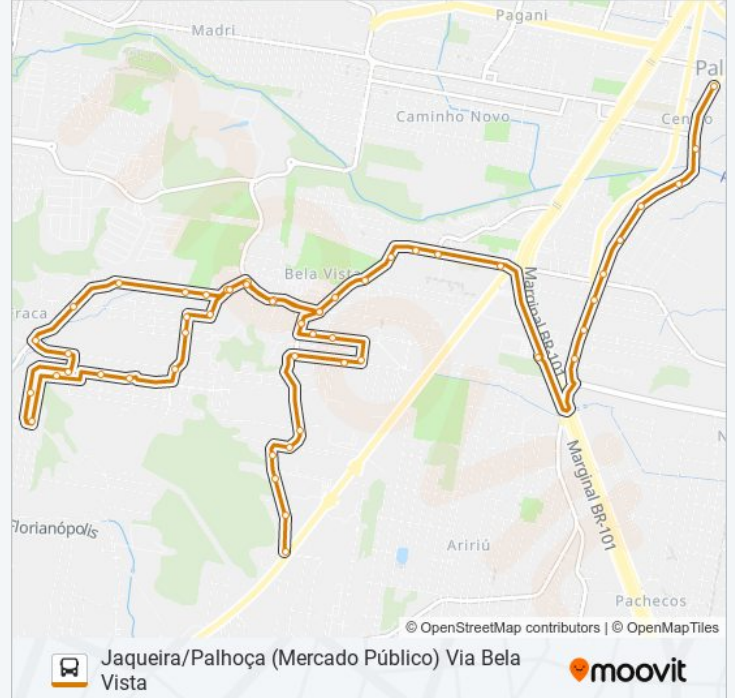

Rua Aureliano Medeiros, 875

Rua Aureliano Medeiros, 804

Rua Paraná, 873-915

Rua José Clemente De Macedo, 240

Rua Tubarão, 135-199

Rua Doutor Pedrinho, 198

Rua Doutor Pedrinho, 308-522

Rua Chapecó, 1-97

Rua José Cosme Pamplona, 1618

Rua José Cosme Pamplona, 95

Rua José Cosme Pamplona, 318

Ponto Da Havan

R. Jacob Weingartner

R. Jacob Weingartner

R. Jacob Weingartner

R. Ver. Osvaldo De Oliveira

R. Ver. Osvaldo De Oliveira

R. Cap. Augusto Vidal

R. Cap. Augusto Vidal

R. Vinte E Quatro De Abril

Sentido: Palhoça (Caixa Econômica)/Bela Vista Via Jaqueira

13 pontos

[VER OS HORÁRIOS DA LINHA](#)

Av. Barão Do Rio Branco