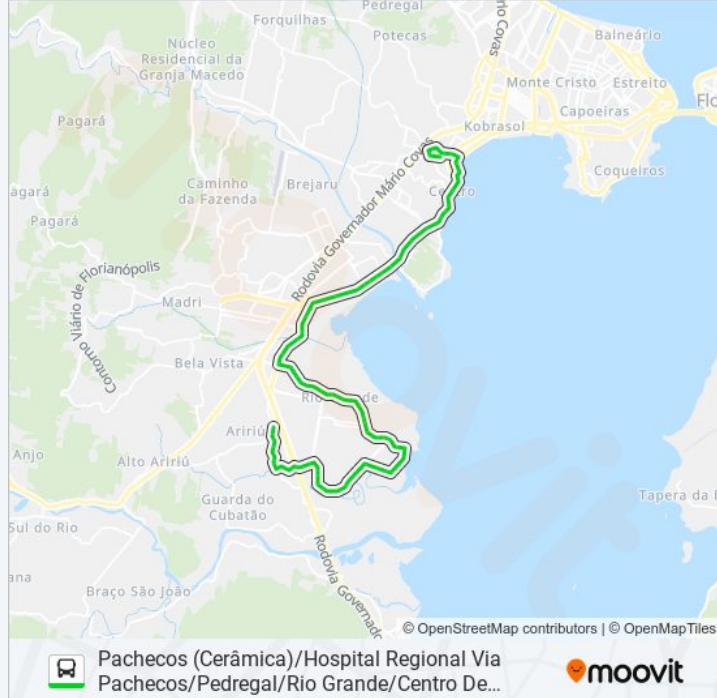

Ponto Inicial Viaduto Do Pachecos

Rua Sergio Albino Da Silva, 3885

Rua Geral Da Barra, 1724-1784

Rua Geral Da Barra, 3328a

Rua Geral Da Barra, 1280

Rua Geral Da Barra, 984-1052

Rua Nelson Floriano Campos, 2811

Rua Alcino Dos Navegantes Moreira, 127-149

Rua Alcino Dos Navegantes Moreira, 198

Rua Alcino Dos Navegantes Moreira, 512

Rua Alcino Dos Navegantes Moreira, 605

Rua Alcino Dos Navegantes Moreira, 694

Rua Alcino Dos Navegantes Moreira, 541

Rua Alcino Dos Navegantes Moreira, 1036

Rua Alcino Dos Navegantes Moreira, 4095

Rua Seiscentos E Vinte E Um, 07

Rua Alcino Dos Navegantes Moreira, 3748

Avenida Rio Grande, 3495

Avenida Rio Grande, 1988

Avenida Rio Grande, 1803

Avenida Rio Grande, 1636

Avenida Rio Grande, 1561

Avenida Rio Grande, 1263

Avenida Rio Grande, 723

Avenida Rio Grande, 516

Avenida Rio Grande, 457

Avenida Rio Grande, 310

R. Ver. Osvaldo De Oliveira