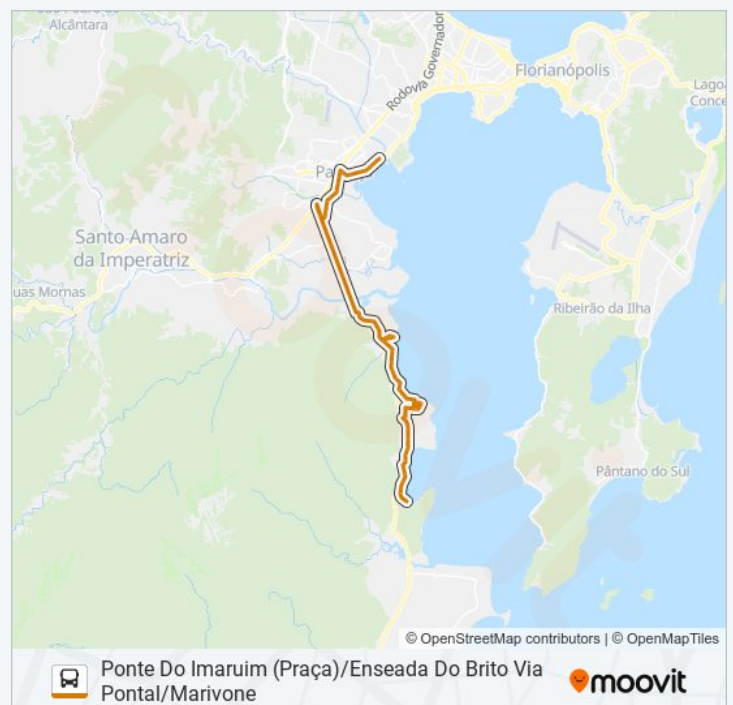

Rua Arcanjo Cândido Da Silva, 1748-1798

domingo	Fora de Operação
segunda-feira	17:10
terça-feira	17:10
quarta-feira	17:10
quinta-feira	17:10
sexta-feira	17:10
sábado	Fora de Operação

Informações da linha de ônibus 13 ENSEADA DO BRITO/PONTE DO IMARUIM (PRAÇA) (URBANA)

Sentido: Ponte Do Imaruim (Praça)/Enseada Do Brito Via Pontal/Marivone

Paradas: 84

Duração da viagem: 78 min

Resumo da linha:

Avenida José Bonifácio, 305

Avenida José Bonifácio, 530

Avenida José Bonifácio, 750