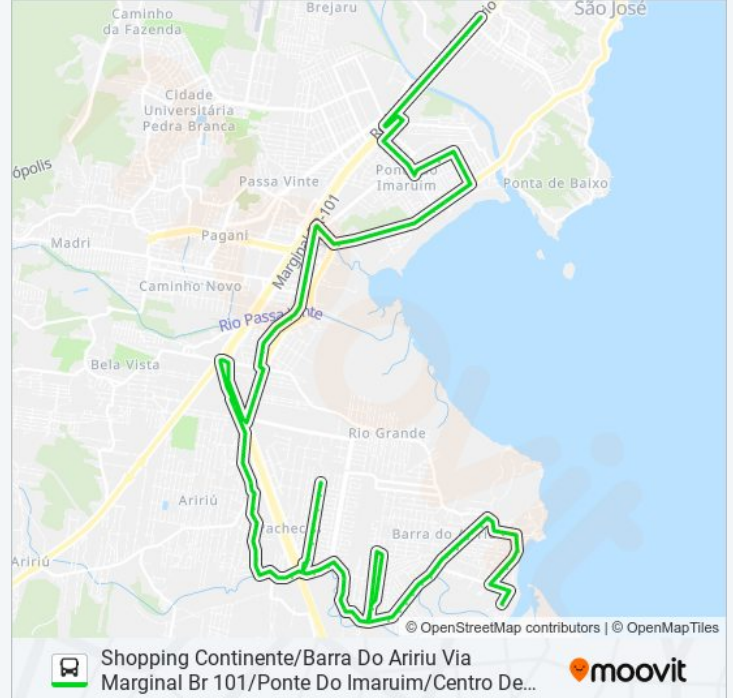

Br-282 140

Marginal Br-101 | Intelbras

Rua Vinícius De Moraes, 52

Rua Princesa Isabel, 40

Rua Princesa Isabel, 274

Ponto Inicial Da Casqueiro

Rua José Frederico Guedert, 473

Rua João Febrônio De Oliveira, 66

Av. Pref. Nelson Martins

R. Jacob Weingatner

R. Jacob Weingatner

R. Jacob Weingatner

Ponto Da Havan

Av. Bom Jesus De Nazaré

Av. Bom Jesus De Nazaré

Av. Bom Jesus De Nazaré

Rua Nelson Floriano Campos, 1372-1418

Rua Nelson Floriano Campos, 1750

Ponto Inicial Viaduto Do Pachecos

Rua Trezentos E Quarenta E Três, 95

Rua Maria Leopoldina Da Silva, 192

Rua Duzentos E Quarenta E Seis, 409