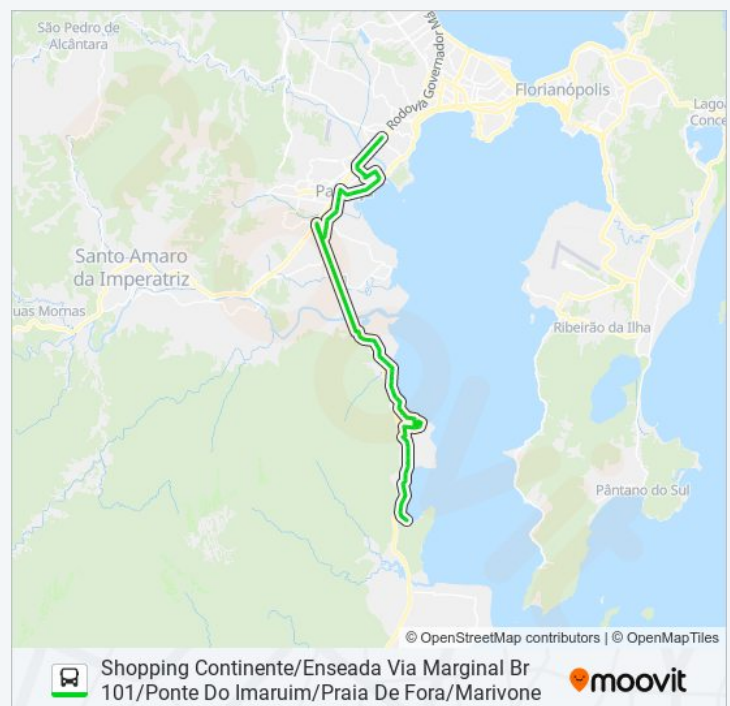

Av. Barão Do Rio Branco

Av. Barão Do Rio Branco

Av. Barão Do Rio Branco

Av. Barão Do Rio Branco

Av. Pref. Nelson Martins

Av. Pref. Nelson Martins

**Horários da linha de ônibus 11370 ENSEADA DO BRITO/SHOPPING CONTINENTE VIA MARIVONE**

Tabela de horários sentido Shopping Continente/Enseada Via Marginal Br 101/Ponte Do Imaruim/Praia De Fora/Marivone

domingo	Fora de Operação
segunda-feira	20:40 - 22:15
terça-feira	20:40 - 22:15
quarta-feira	20:40 - 22:15
quinta-feira	20:40 - 22:15
sexta-feira	20:40 - 22:15
sábado	Fora de Operação

**Informações da linha de ônibus 11370 ENSEADA DO BRITO/SHOPPING CONTINENTE VIA MARIVONE**

**Sentido:** Shopping Continente/Enseada Via Marginal Br 101/Ponte Do Imaruim/Praia De Fora/Marivone

**Paradas:** 83

**Duração da viagem:** 86 min

**Resumo da linha:**

Av. Pref. Nelson Martins

Av. Pref. Nelson Martins

R. Jacob Weingatner

R. Jacob Weingatner

R. Jacob Weingatner

Ponto Da Havan