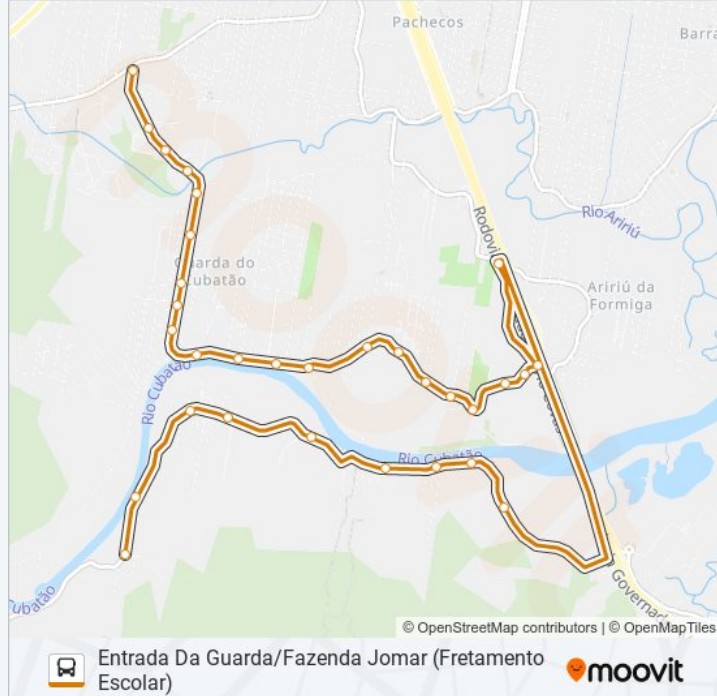

Rua Nereu Ghizoni, 79

Rua José Francisco Da Silveira, 201

Rua José Francisco Da Silveira, 54-172

Rua José Francisco Da Silveira, 11

Rodovia Governador Mário Covas, 157

Rua José Francisco Da Silveira

Rua José Francisco Da Silveira, 459

Rua José Francisco Da Silveira

Rua João Carlos Ferreira, 237

Rua João Carlos Ferreira, 237

Rua Jacob Villain Filho

Rua Valderi Genésio Broering, 3265

Rua Santo Anjo Da Guarda

Ponto Final Fazenda Jomar

Sentido: Fazenda Jomar/Entrada Da Guarda (Fretamento Escolar)

41 pontos

[VER OS HORÁRIOS DA LINHA](#)

Ponto Inicial Fazenda Jomar

Rua Santo Anjo Da Guarda

Rua Jacob Villain Filho

Rua João Carlos Ferreira, 237

Rua José Miguel Ferreira, 1991

Rua José Vitorino José, 1585