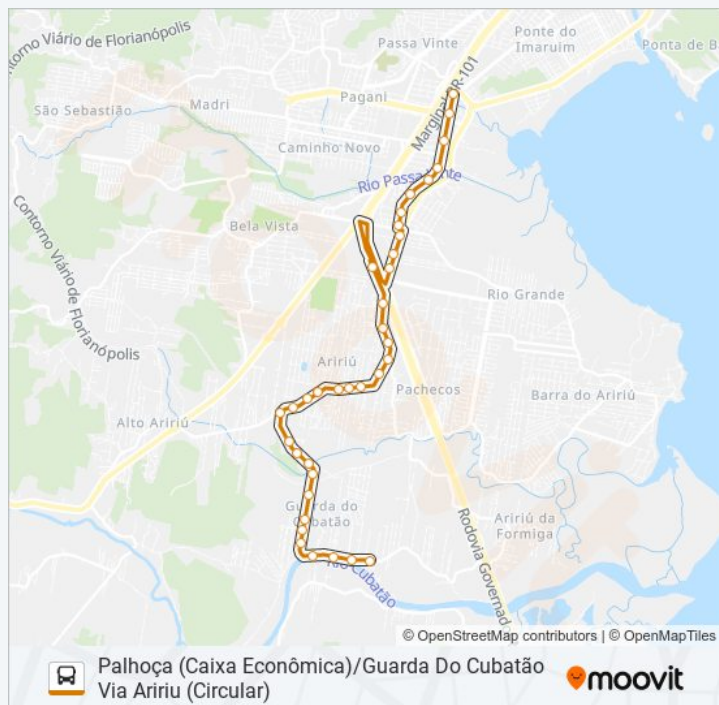

Rua Santo Anjo Da Guarda, 1880

Rua Santo Anjo Da Guarda, 1670

Rua Nereu Ghizoni, 1539

Os horários e os mapas do itinerário da linha de ônibus 333 GUARDA DO CUBATÃO/PALHOÇA (PRAÇA) VIA ARIRIÚ (CIRCULAR) estão disponíveis, no formato PDF offline, no site: [moovitapp.com](https://moovitapp.com). Use o Moovit App e viaje de transporte público por Florianópolis e Região! Com o Moovit você poderá ver os horários em tempo real dos ônibus, trem e metrô, e receber direções passo a passo durante todo o percurso!