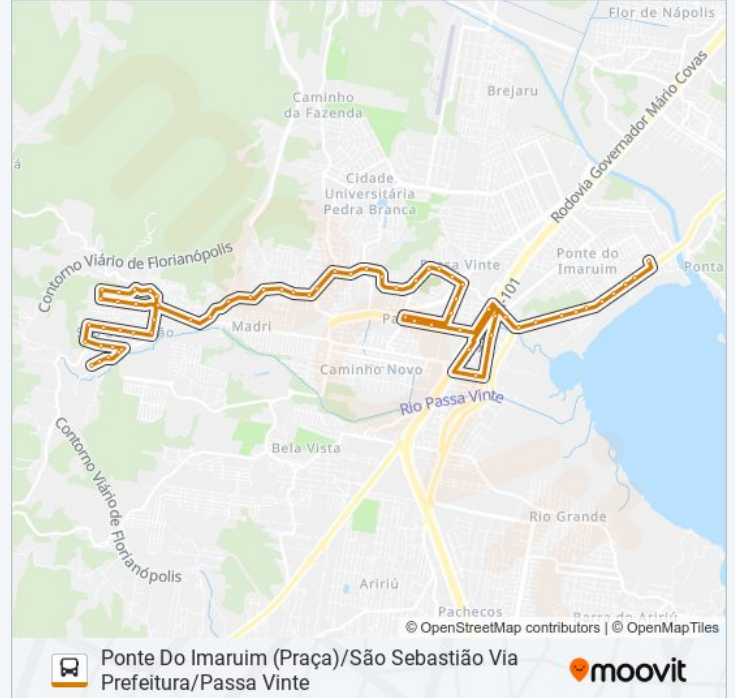

Avenida Central

Avenida Central

Avenida Atílio Pedro Pagani, 910

Avenida Cláudio Zacchi, 274-344

Avenida Cláudio Zacchi, 496-532

Avenida Cláudio Zacchi, 939

Rua Prefeito Reinoldo Alves, 1104

Rua Prefeito Reinoldo Alves, 828-918

Rua Prefeito Reinoldo Alves, 968

Rua Prefeito Reinoldo Alves, 1144-1236

Rua Vereador Jacob Knabben Da Silva, 2088

Rua Vereador Jacob Knabben Da Silva, 2274

Rua Vereador Jacob Knabben Da Silva, 2505

Rua Jarí, 51

Rua Vereador Jacob Knabben Da Silva, 2987

Rua Jacob Knaben Da Silva, 1220-1308

Rua Tomás Domingos Da Silveira, 740-814

Rua Tomás Domingos Da Silveira, 954-996

Rua Tomás Domingos Da Silveira, 1064-1228

Rua Tomás Domingos Da Silveira, 1374-1428

Rua Tomás Domingos Da Silveira, 1472-1614

Rua Tomás Domingos Da Silveira, 1872-2192

Rua Tomás Domingos Da Silveira, 1872-2192

Rua Tomás Domingos Da Silveira, 2448-2506

Rua Tomás Domingos Da Silveira, 2918-2966

Rua Arcendino Dos Santos, 178-340

Rua Arcendino Dos Santos, 486

Rua Onze Horas, 96

Loteamento Vila Florida, 350

Rua Fernanda De Souza, 75

Rua 879, 1-15

Rua Paulo José De Souza, 217

Rua Paulo José De Souza, 120