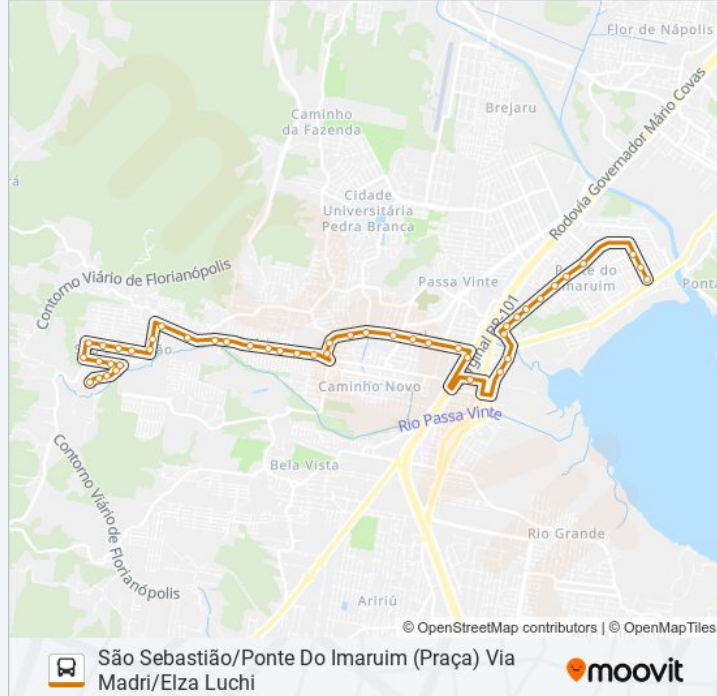

**Sentido: São Sebastião/Ponte Do Imaruim
(Praça) Via Madri/Elza Luchi**

46 pontos

[VER OS HORÁRIOS DA LINHA](#)

Ponto Final São Sebastião

Rua Marino Jorge Dos Santos, 350

Rua Marino Jorge Dos Santos, 890

Rua Marino Jorge Dos Santos, 784

Rua Marino Jorge Dos Santos, 348-370

Rua Marino Jorge Dos Santos, 161

Rua Tomaz Domingos Da Silveira, 57

Rua Tomaz Domingos Da Silveira, 4352

Avenida Das Tipuanas, 1240

Avenida Das Tipuanas, 1084

**Horários da linha de ônibus 5022 SÃO
SEBASTIÃO/PONTE DO IMARUIM (PRAÇA) VIA
MADRI/ELZA LUCHI**Tabela de horários sentido São Sebastião/Ponte Do
Imaruim (Praça) Via Madri/Elza Luchi

Avenida Elza Lucchi, 45

Rua Trinta E Um De Março, 69

Rua Trinta E Um De Março, 27

Ponto Inicial Praça Ponte Do Imaruim

Os horários e os mapas do itinerário da linha de ônibus 5022 SÃO SEBASTIÃO/PONTE DO IMARUIM (PRAÇA) VIA MADRI/ELZA LUCHI estão disponíveis, no formato PDF offline, no site: moovitapp.com. Use o [Moovit App](https://moovitapp.com) e viaje de transporte público por Florianópolis e Região! Com o Moovit você poderá ver os horários em tempo real dos ônibus, trem e metrô, e receber direções passo a passo durante todo o percurso!