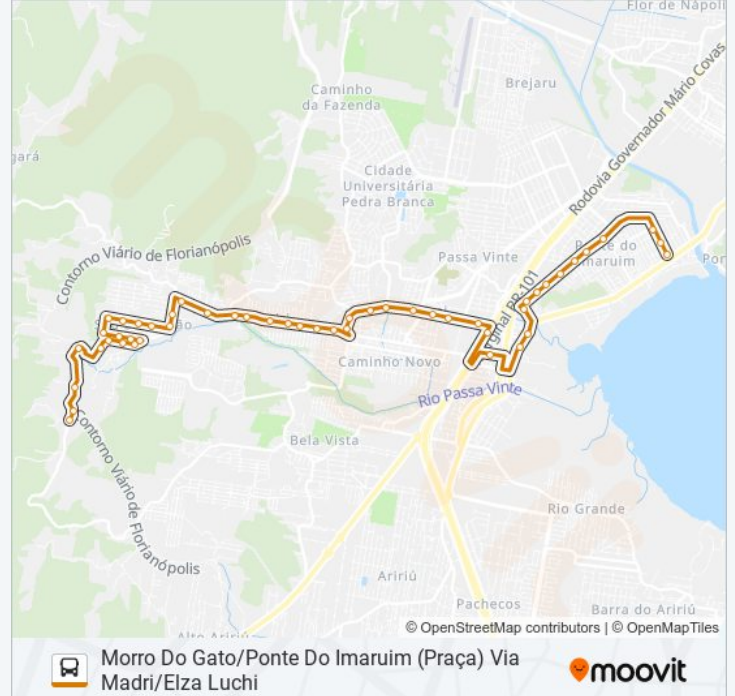

**Sentido: Morro Do Gato/Ponte Do Imaruim  
(Praça) Via Madri/Elza Luchi**

50 pontos

[VER OS HORÁRIOS DA LINHA](#)

Morro Do Gato

Morro Do Gato

Rua Marino Jorge Dos Santos, 1031

Estrada 832, 581

Estrada 832, 42-582

Rua Das Flores, 627

Rua Dos Açores, 423

Rua Dos Açores, 213-391

Rua Marino Jorge Dos Santos, 319-345

Rua Marino Jorge Dos Santos, 161

**Horários da linha de ônibus 5023 MORRO DO  
GATO/PONTE DO IMARUIM (PRAÇA) VIA  
MADRI/ELZA LUCHI**

Avenida Elza Lucchi, 143

Avenida Elza Lucchi, 910

Avenida Elza Lucchi, 780

Avenida Elza Lucchi, 725

Avenida Elza Lucchi, 45

Rua Trinta E Um De Março, 69

Rua Trinta E Um De Março, 27

Ponto Inicial Praça Ponte Do Imaruim

Os horários e os mapas do itinerário da linha de ônibus 5023 MORRO DO GATO/PONTE DO IMARUIM (PRAÇA) VIA MADRI/ELZA LUCHI estão disponíveis, no formato PDF offline, no site: [moovitapp.com](https://moovitapp.com). Use o Moovit App e viaje de transporte público por Florianópolis e Região! Com o Moovit você poderá ver os horários em tempo real dos ônibus, trem e metrô, e receber direções passo a passo durante todo o percurso!