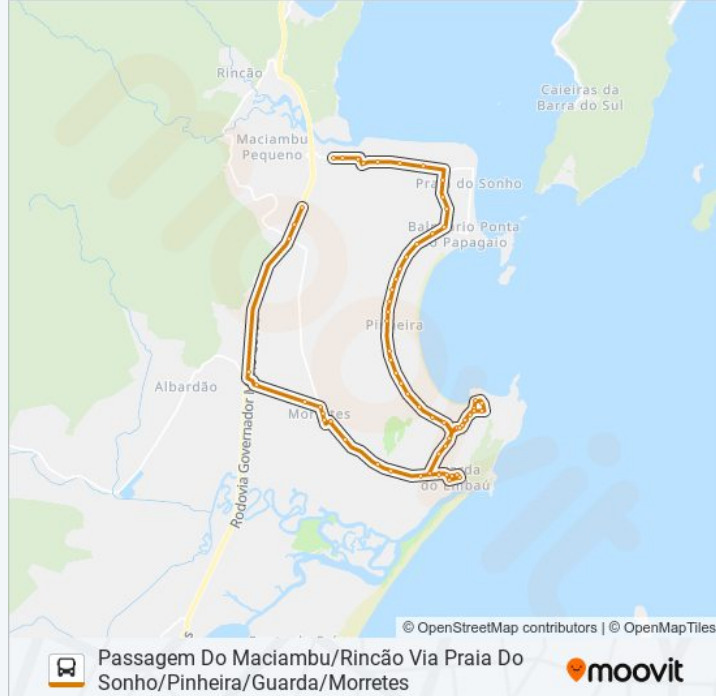

Resumo da linha:

Rua Quinhentos E Três, 3545

Rua Quinhentos E Três, 1082-1344

Rua Quatrocentos E Setenta E Sete, 2-54

Rodovia Evádio Paulo Broering, 973

Rua Acaraí, 1-75

Rua Canindé, 2-244

Rodovia Evádio Paulo Broering, 612

Rua Aderbal Ramos Da Silva, 720

Rua Aderbal Ramos Da Silva, 591-639

Rua Aderbal Ramos Da Silva, 313

Rua Aderbal Ramos Da Silva, 160-190

Rua Manoel Martins, 132-174

Rua Manoel Martins, 324

Rua Miguel Abel Da Silva, 167-235

Rua Miguel Abel Da Silva, 1-97

Rua Aderbal Ramos Da Silva, 368-418

Rua Aderbal Ramos Da Silva, 556-590

Rua Aderbal Ramos Da Silva, 720

Rua Aderbal Ramos Da Silva, 870-1010

Rua Aderbal Ramos Da Silva, 1312-1350

Rua Aderbal Ramos Da Silva, 1480

Rua Aderbal Ramos Da Silva, 1612-1812

Estrada Geral De Morretes, 2530

Rua Hercílio Nicolau Dos Santos, 713

Rua Hercílio Nicolau Dos Santos, 24

Rua Hercílio Nicolau Dos Santos, 670