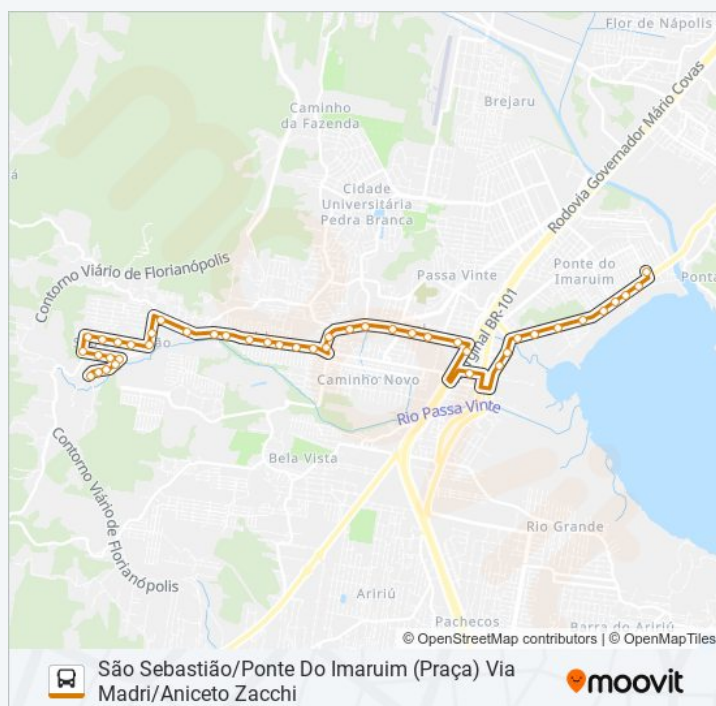

Rua Marino Jorge Dos Santos, 782-894

Rua Marino Jorge Dos Santos, 890

Rua Marino Jorge Dos Santos, 351

Ponto Final São Sebastião

Sentido: São Sebastião/Ponte Do Imaruim (Praça) Via Madri/Aniceto Zacchi

44 pontos

Travessa Eletrosul, 81-89

Rua Tomás Domingos Da Silveira, 50

Rua Tomaz Domingos Da Silveira, 196

Horários da linha de ônibus 5037 SÃO SEBASTIÃO/PONTE DO IMARUIM (PRAÇA) VIA MADRI/ANICETO ZACCHI

Tabela de horários sentido São Sebastião/Ponte Do Imaruim (Praça) Via Madri/Aniceto Zacchi

domingo	Fora de Operação
segunda-feira	05:00 - 22:00
terça-feira	05:00 - 22:00
quarta-feira	05:00 - 22:00
quinta-feira	05:00 - 22:00
sexta-feira	05:00 - 22:00
sábado	Fora de Operação

Informações da linha de ônibus 5037 SÃO SEBASTIÃO/PONTE DO IMARUIM (PRAÇA) VIA MADRI/ANICETO ZACCHI

Sentido: São Sebastião/Ponte Do Imaruim (Praça) Via Madri/Aniceto Zacchi

Paradas: 44

Duração da viagem: 32 min

Resumo da linha:

Avenida Central

Avenida Central

Avenida Central

Avenida Central