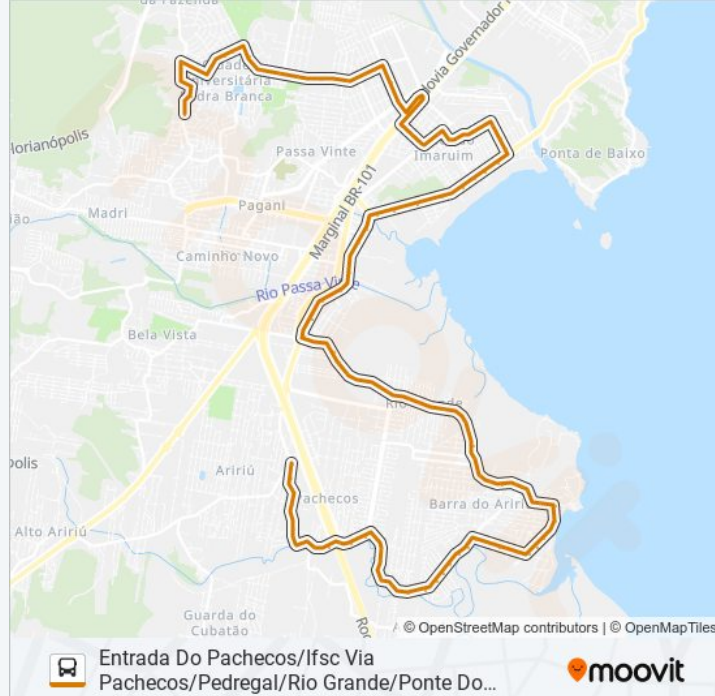

Rua Alcino Dos Navegantes Moreira, 3748

Avenida Rio Grande, 3495

Avenida Rio Grande, 1988

Avenida Rio Grande, 1803

Avenida Rio Grande, 1636

Avenida Rio Grande, 1561

Avenida Rio Grande, 1263

Avenida Rio Grande, 723

Avenida Rio Grande, 516

Avenida Rio Grande, 457

Avenida Rio Grande, 310

R. Ver. Osvaldo De Oliveira

R. Ver. Osvaldo De Oliveira

R. Cap. Augusto Vidal

R. Cap. Augusto Vidal

R. Vinte E Quatro De Abril

Av. Aniceto Zacchi

Av. Aniceto Zacchi

Ponto Final Praça Ponte Do Imaruim

Rua Trinta E Um De Março, 27

Rua Trinta E Um De Março, 61

Rua José Frederico Guedert, 473

Rua Cláudio Coutinho, 550

Avenida Elza Lucchi, 128