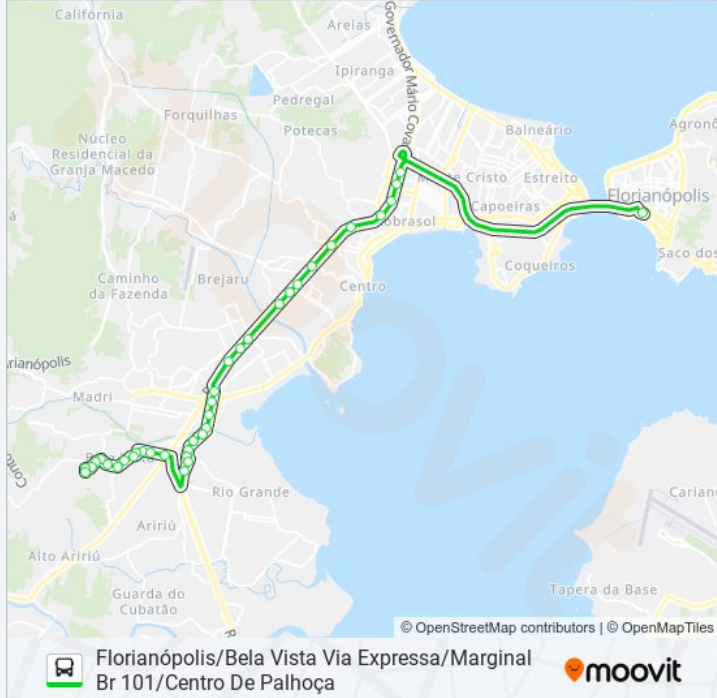

**Duração da viagem:** 64 min

**Resumo da linha:**

Av. Barão Do Rio Branco

Av. Pref. Nelson Martins

Av. Pref. Nelson Martins

Av. Pref. Nelson Martins

Av. Pref. Nelson Martins

R. Jacob Weingatner

Os horários e os mapas do itinerário da linha de ônibus 71615 BELA VISTA/FLORIANÓPOLIS VIA CENTRO DE PALHOÇA/BR 101/VIA EXPRESSA estão disponíveis, no formato PDF offline, no site: [moovitapp.com](https://moovitapp.com). Use o [Moovit App](https://moovitapp.com) e viaje de transporte público por Florianópolis e Região! Com o Moovit você poderá ver os horários em tempo real dos ônibus, trem e metrô, e receber direções passo a passo durante todo o percurso!