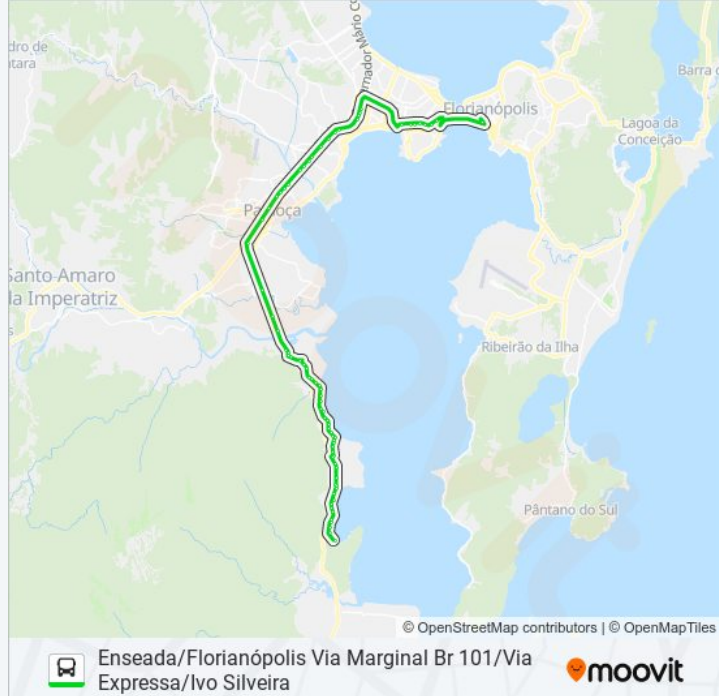

Rua Arcânjo Cândido Da Silva, 6349-6525

Rua Arcanjo Cândido Da Silva, 3861

Rua Arcânjo Cândido Da Silva, 3649-3661

Rua Arcânjo Cândido Da Silva, 3493-3549

Rua 1574, 35

Rua Arcânjo Cândido Da Silva, 3265-3325

Rua Arcânjo Cândido Da Silva, 3115

Rua Arcânjo Cândido Da Silva, 547-605

Rua Mil Seiscentos E Trinta E Sete, 2538

Rua Arcânjo Cândido Da Silva, 27-95

Rua Arcânjo Cândido Da Silva, 4333

Rua Arcânjo Cândido Da Silva, 3933-4109

Rua Arcânjo Cândido Da Silva, 1657

Rua Arcanjo Cândido Da Silva, 1172

Rua Arcânjo Cândido Da Silva, 3047-3115

Rua Arcânjo Cândido Da Silva, 2753-2795

Rua Arcanjo Cândido Da Silva, 293

Rua Arcânjo Cândido Da Silva, 2175-2305

Rua Arcânjo Cândido Da Silva, 1771

Rua Arcânjo Cândido Da Silva, 1757

Rua Arcânjo Cândido Da Silva, 1280

Rua Arcânjo Cândido Da Silva, 1107

Rua Arcânjo Cândido Da Silva, 787

Rua Arcânjo Cândido Da Silva, 207

Rua Arcanjo Cândido Da Silva, 66

Rua Duzentos E Setenta, 531-1217

Marginal Br-101

Br-10

Br-101

Br-101

Marginal Br-101

Rua Amaro Ferreira De Macedo

Marginal Br-101