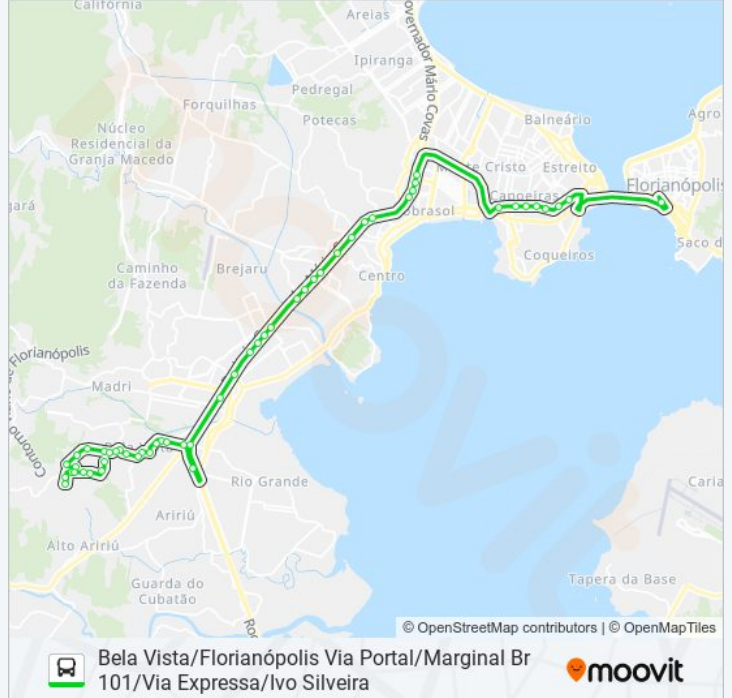

Marginal Br-101

Marginal Br-101

Marginal Br-101 (Mundocar)

Marginal Br-101

Marginal Br-101

Marginal Br-101

Av. Gov. Ivo Silveira (Angeloni Capoeiras))

Av. Gov. Ivo Silveira

Av. Gov. Ivo Silveira

Av. Gov. Ivo Silveira

Av. Gov. Ivo Silveira

Av. Gov. Ivo Silveira

Av. Gov. Ivo Silveira

Ticen - Plataforma C (Jotur)

Os horários e os mapas do itinerário da linha de ônibus 71614 BELA VISTA/FLORIANÓPOLIS VIA PORTAL/MARGINAL BR 101/VIA EXPRESSA/IVO SILVEIRA estão disponíveis, no formato PDF offline, no site: moovitapp.com. Use o Moovit App e viaje de transporte público por Florianópolis e Região! Com o Moovit você poderá ver os horários em tempo real dos ônibus, trem e metrô, e receber direções passo a passo durante todo o percurso!