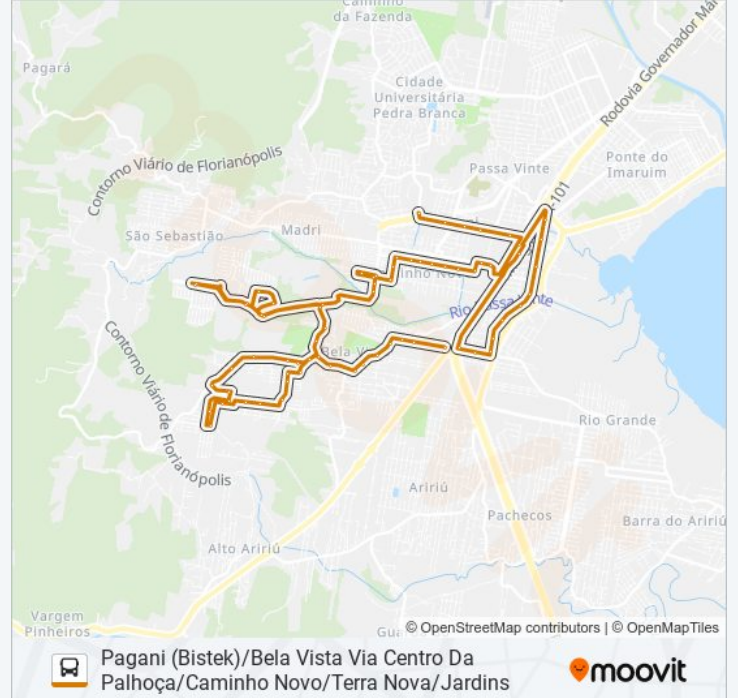

Rua Germano Spricigo, 834-916

Rua Germano Spricigo, 918-1128

Rua Marina Emília Dos Santos, 84-120

Rua Santos Girardi, 19

Rua Santos Girardi, 384-602

Rua João Duarte Raimundo, 74

Avenida Transversal, 44

Avenida Transversal, 502-572

Avenida Transversal, 574-642

Rua José João Barcelos, 312

Rua José João Barcelos

Avenida Paulo Roberto Vidal, 347

Avenida Paulo Roberto Vidal, 347

Avenida Paulo Roberto Vidal, 2490

Ponto Inicial/Final Terra Nova

Rua Paysage Sul, 52

Avenida Paulo Roberto Vidal, 2490

Avenida Paulo Roberto Vidal, 105

Rua José João Barcelos, 371

Rua José João Barcelos, 405

Rua José João Barcelos, 194

Rua Mil E Trinta E Dois, 84-170

Rua Mil E Trinta E Dois, 3039

Rua Felipe Andrade, 197

Ponto Inicial/Final Bela Vista (Jardins)

Rua Amântino Francisco Da Silva, 16

Rua Miguel Batista Da Silva, 243

Rua Miguel Batista Da Silva, 436

Rua Luci Vilani, 699

Rua Rodrigo Duarte, 338