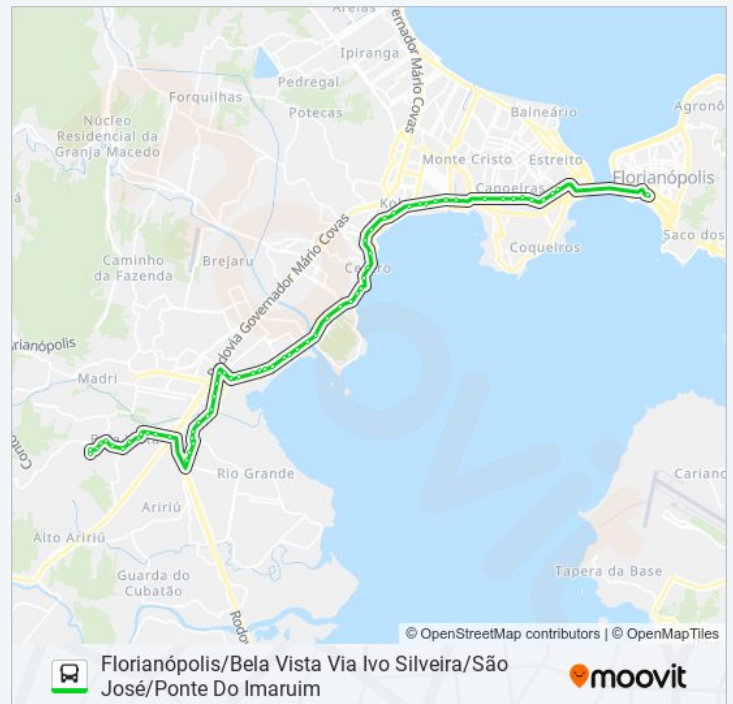

Av. Barão Do Rio Branco

Av. Barão Do Rio Branco

Informações da linha de ônibus 7161 BELA VISTA/FLORIANÓPOLIS VIA CENTRO DE PALHOÇA/PONTE DO IMARUIM/SÃO JOSÉ/IVO SILVEIRA

Sentido: Florianópolis/Bela Vista Via Ivo Silveira/São José/Ponte Do Imaruim

Paradas: 63

Duração da viagem: 59 min

Resumo da linha:

Av. Barão Do Rio Branco

Av. Pref. Nelson Martins

Av. Pref. Nelson Martins

Av. Pref. Nelson Martins

Av. Pref. Nelson Martins