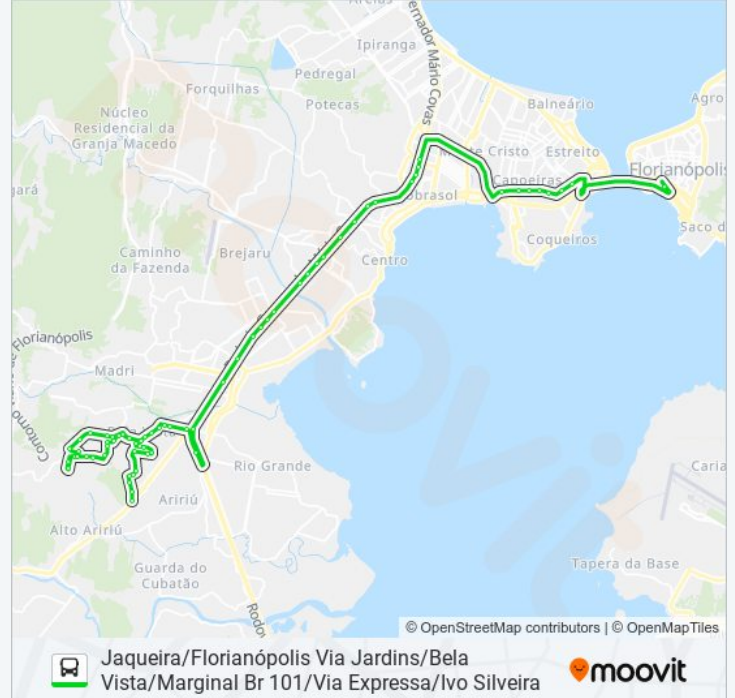

**Sentido: Jaqueira/Florianópolis Via Jardins/Bela Vista/Marginal Br 101/Via Expressa/Ivo Silveira**

70 pontos

[VER OS HORÁRIOS DA LINHA](#)

Ponto Inicial Da Jaqueira

Rua Aureliano Medeiros, 1143-1247

Rua Aureliano Medeiros, 989

Rua Amaro Ferreira De Macedo

Marginal Br-101

Rua Papa Paulo VI

Rua Papa Paulo VI

Rua Papa Paulo VI

Rua Papa Paulo VI

Marginal Br-101

Marginal Br-101