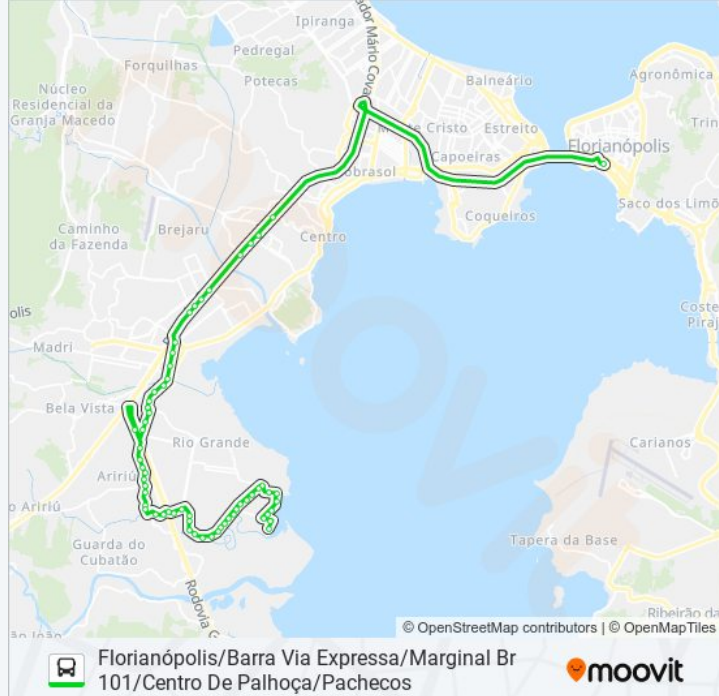

Av. Pref. Nelson Martins

R. Jacob Weingatner

R. Jacob Weingatner

R. Jacob Weingatner

Ponto Da Havan

Av. Bom Jesus De Nazaré

Av. Bom Jesus De Nazaré

Av. Bom Jesus De Nazaré

Ponto Inicial Entrada Do Pachecos (Aririú)

Rua Nelson Floriano Campos, 160-292

Rua Nelson Floriano Campos, 372

Rua José Fernandes Garcia, 216-304

Rua Nelson Floriano Campos, 908-950

Rua Nelson Floriano Campos, 992-1030

Rua Nelson Floriano Campos, 1372-1418

Rua Nelson Floriano Campos, 1750

Ponto Inicial Viaduto Do Pachecos

Rua Sergio Albino Da Silva, 3885

Rua Geral Da Barra, 1724-1784

Rua Geral Da Barra, 3328a

Rua Geral Da Barra, 1280

Rua Geral Da Barra, 984-1052

Rua Nelson Floriano Campos, 2811

Rua Sergio Albino Da Silva, 83

Rua Nelson Floriano Campos, 1948

Rua Nelson Floriano Campos, 1681

Rua Nelson Floriano Campos, 547

Rua Jorgino Damásio Espíndola, 1415

Rua Jorgino Damásio Espíndola, 1222

Rua Jorgino Damásio Espíndola, 1070

Rua José Valério De Souza, 874

Rua José Valério De Souza, 739-757

Rua 633, 42