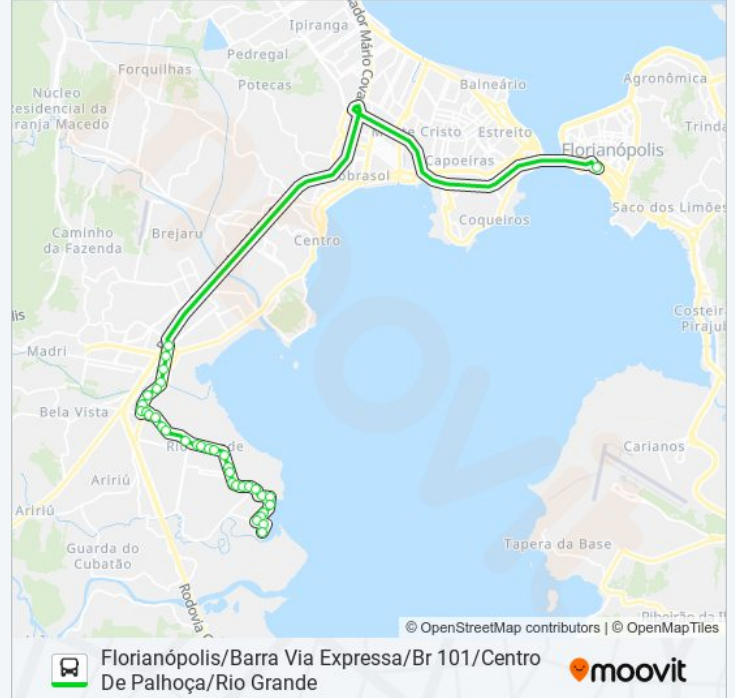

**Sentido: Florianópolis/Barra Via Expressa/Br
101/Centro De Palhoça/Rio Grande**

35 pontos

[VER OS HORÁRIOS DA LINHA](#)

Ticen - Plataforma C (Jotur)

Av. Barão Do Rio Branco

Av. Barão Do Rio Branco

Av. Barão Do Rio Branco

Avenida Rio Grande, 1814

Avenida Rio Grande, 1988

Avenida Rio Grande, 2200

Rua Alcino Dos Navegantes Moreira, 3778

Rua Seiscentos E Vinte E Um, 18

Rua Alcino Dos Navegantes Moreira, 4054-4064

Rua Alcino Dos Navegantes Moreira, 1023

Rua Alcino Dos Navegantes Moreira, 848

Rua Alcino Dos Navegantes Moreira, 705

Rua Alcino Dos Navegantes Moreira, 513

Rua Alcino Dos Navegantes Moreira, 189

Rua Alcino Dos Navegantes Moreira, 151-183

Rua Nossa Senhora Dos Navegantes, 190

Rua Nossa Senhora Dos Navegantes, 598

Rua Nossa Senhora Dos Navegantes, 601

Rua José Luiz Martins, 248

Rua José Luiz Martins, 70

Ponto Final Da Barra

Os horários e os mapas do itinerário da linha de ônibus 0361 BARRA DO ARIRIÚ/FLORIANÓPOLIS VIA RIO GRANDE/CENTRO DE PALHOÇA/MARGINAL BR 101/VIA EXPRESSA estão disponíveis, no formato PDF offline, no site: moovitapp.com. Use o [Moovit App](https://moovitapp.com) e viaje de transporte público por Florianópolis e Região! Com o Moovit você poderá ver os horários em tempo real dos ônibus, trem e metrô, e receber direções passo a passo durante todo o percurso!