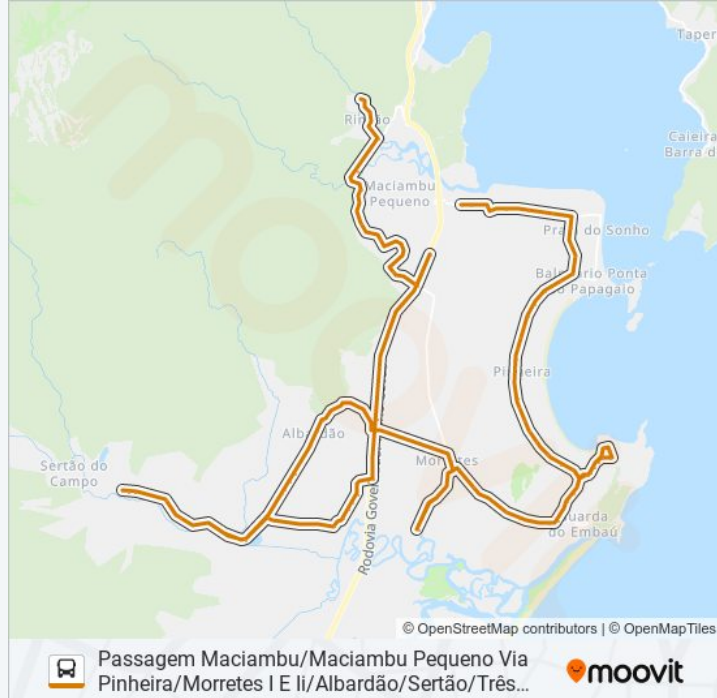

Rua Aderbal Ramos Da Silva, 869-983

Rua Aderbal Ramos Da Silva, 720

Rua Aderbal Ramos Da Silva, 591-639

Rua Aderbal Ramos Da Silva, 313

Rua Aderbal Ramos Da Silva, 160-190

Rua Manoel Martins, 132-174

Rua Manoel Martins, 324

Rua Miguel Abel Da Silva, 167-235

Rua Miguel Abel Da Silva, 1-97

Rua Aderbal Ramos Da Silva, 368-418

Rua Aderbal Ramos Da Silva, 556-590

Rua Aderbal Ramos Da Silva, 720

Rua Aderbal Ramos Da Silva, 870-1010

Rua Aderbal Ramos Da Silva, 1312-1350

Rua Aderbal Ramos Da Silva, 1480

Rua Aderbal Ramos Da Silva, 1612-1812

Estrada Geral De Morretes, 2530

Estrada Geral De Morretes, 5200

Estrada Geral De Morretes

Estrada Geral De Morretes

Estrada Geral De Morretes

Estrada Geral De Morretes, 360

Estr. P/ Morretes

Estr. P/ Morretes

Estrada Geral De Morretes, 1800

Estrada Velha Morretes, 143

Rua Manoel Joaquim Da Silveira

Ponto Final Viaduto Pinheira