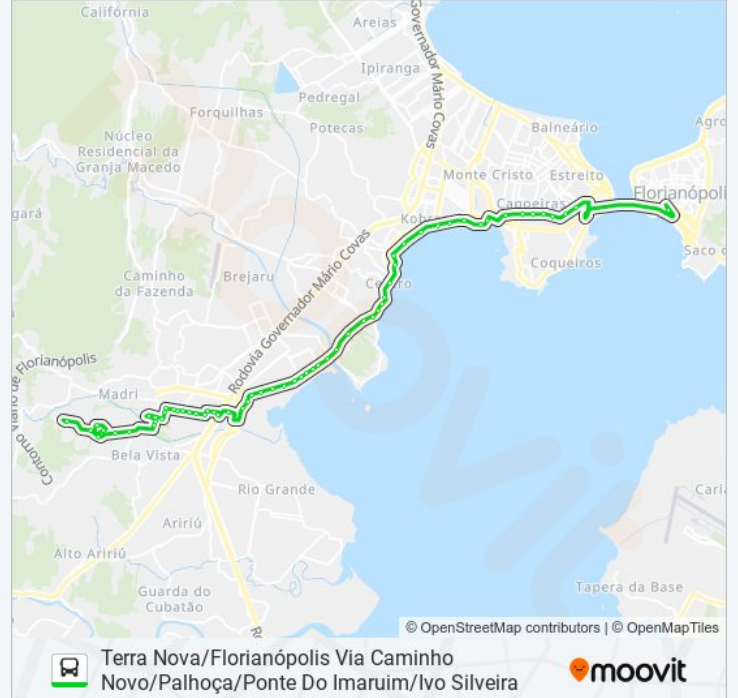

Rua Germano Spricigo, 833-915

Rua Germano Spricigo, 655-831

Rua Germano Spricigo, 463-653

Rua Germano Spricigo, 503

Rua Germano Spricigo, 73-311

Rua Joaquim Caetano Da Silva, 65

Rua Padre João Batista Réus, 309-361

Rua Padre João Batista Réus, 151-249

Marginal Br 101

Ponto Inicial/Final Praça De Palhoça

R. Caetano Silveira De Matos

R. Caetano Silveira De Matos

R. João Born

R. João Born

R. João Born

R. João Born

Av. Aniceto Zacchi

Av. Aniceto Zacchi

Av. Aniceto Zacchi

Av. Aniceto Zacchi

Av. Aniceto Zacchi

Av. Aniceto Zacchi

R. Jaci Destri

R. Jaci Destri

R. Frederico Afonso

R. Frederico Afonso

R. Frederico Afonso

R. Frederico Afonso

R. Padre Cunha

R. Gaspar Neves (Câmara Municipal De São José)

R. Hilário Vieira

Av. Acioni Souza Filho (Prefeitura De São José)

Av. Acioni Souza Filho (Bistek)