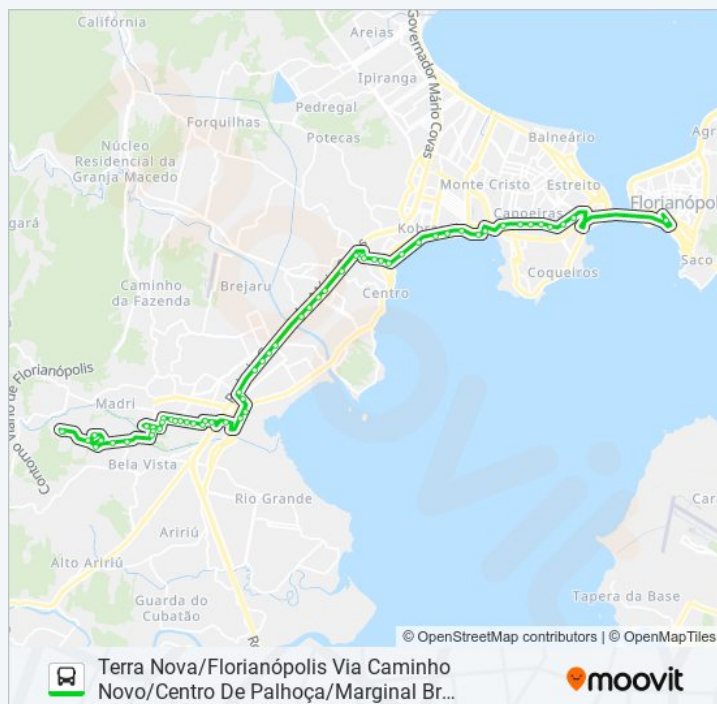

Marginal Br-101

Marginal Br-101

Marginal Br-101 | Senai

Marginal Br-101 | Continente Shopping

Marginal Br-101

Rua Jaci Schlichting De Lins, 152

R. João Cândido Da Rosa, 107

R. João Amaral Rios

R. João Amaral Rios (Hospital Regional)

R. Domingos Filomeno

R. José Francisco Duarte Da Silva (Prefeitura)

Av. Acioni Souza Filho (Bistek)

Av. Acioni Souza Filho

Av. Acioni Souza Filho (Cassol)

Av. Acioni Souza Filho (Feirão De Imóveis)

Av. Gov. Ivo Silveira

Av. Gov. Ivo Silveira

Ticen - Plataforma C (Jotur)

**Sentido: Terra Nova/Florianópolis Via Caminho Novo/Marginal Br 101/Hospital Regional/Beira-Mar/Ivo Silveira**

63 pontos

[VER OS HORÁRIOS DA LINHA](#)