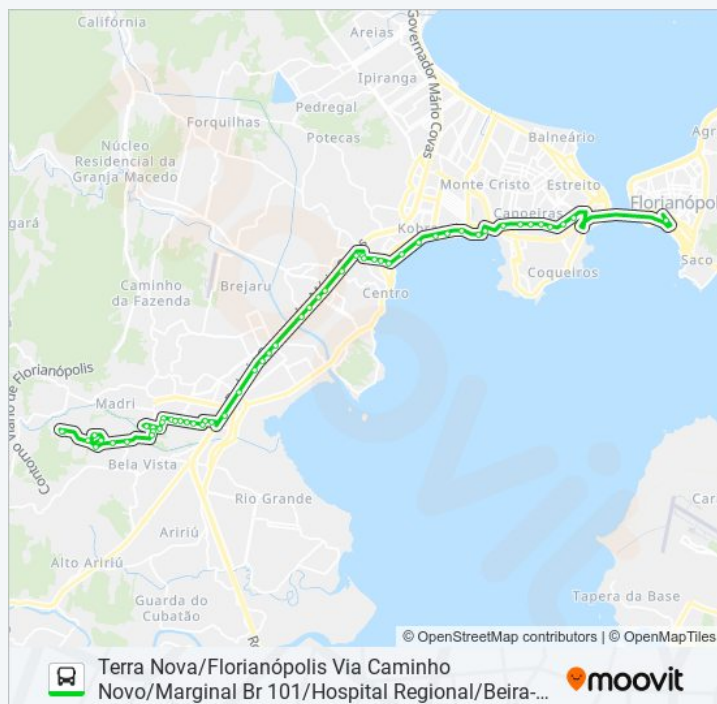

Marginal Br-101 | Continente Shopping

**Informações da linha de ônibus 0289 TERRA NOVA/FLORIANÓPOLIS VIA CAMINHO NOVO/MARGINAL BR 101/HOSPITAL REGIONAL/BEIRA-MAR/IVO SILVE**

**Sentido:** Terra Nova/Florianópolis Via Caminho Novo/Marginal Br 101/Hospital Regional/Beira-Mar/Ivo Silveira

**Paradas:** 63

**Duração da viagem:** 66 min

**Resumo da linha:**

Marginal Br-101

Rua Jaci Schlichting De Lins, 152

R. João Cândido Da Rosa, 107

R. João Amaral Rios

R. João Amaral Rios (Hospital Regional)