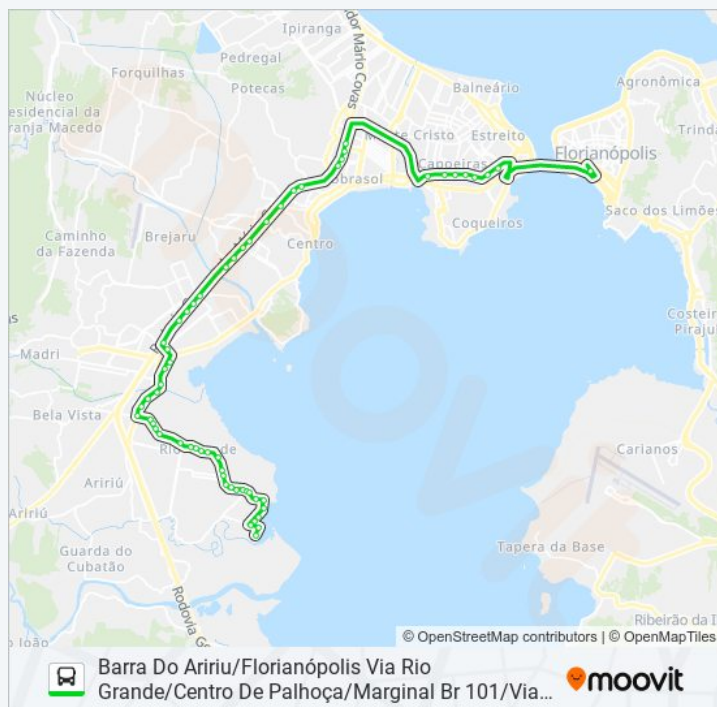

Resumo da linha:

Rua Alcino Dos Navegantes Moreira, 4095

Rua Seiscentos E Vinte E Um, 07

Rua Alcino Dos Navegantes Moreira, 3748

Avenida Rio Grande, 3495

Avenida Rio Grande, 1988

Avenida Rio Grande, 1803

Avenida Rio Grande, 1636

Avenida Rio Grande, 1561

Avenida Rio Grande, 1263

Avenida Rio Grande, 723

Avenida Rio Grande, 516

Avenida Rio Grande, 457

Avenida Rio Grande, 310

R. Ver. Osvaldo De Oliveira

R. Ver. Osvaldo De Oliveira

R. Cap. Augusto Vidal

R. Cap. Augusto Vidal

R. Vinte E Quatro De Abril

R. Caetano Silveira De Matos

R. Caetano Silveira De Matos

R. Ten. Francisco Lehmkhul

Marginal Br-101

Rua Papa Paulo VI

Rua Papa Paulo VI

Rua Papa Paulo VI

Rua Papa Paulo VI

Marginal Br-101

Marginal Br-101

Marginal Br-101 | Senai

Marginal Br-101 | Continente Shopping

Marginal Br-101

Rua Jaci Schlichting De Lins, 152

Marginal Br-101